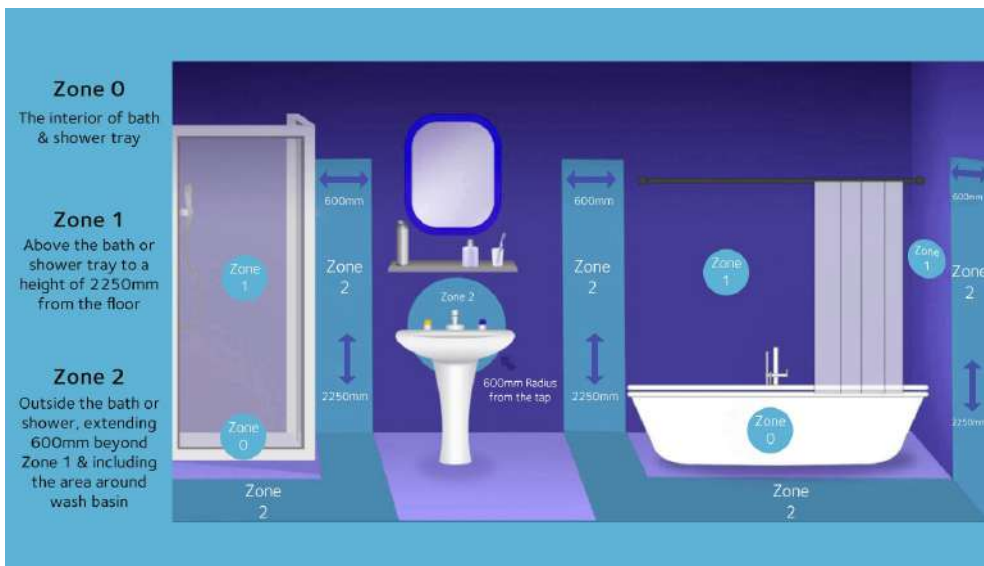

«Καθρέφτης LED με βαθμολογία IP44»

Συνοψίζοντας, όταν αγοράζετε έναν φωτιζόμενο καθρέφτη, αναζητήστε να έχει την βαθμολογία IP44 στην περιγραφή του προϊόντος. Αυτή η βαθμολογία υποδεικνύει ότι ο καθρέφτης είναι κατάλληλος για χρήση σε χώρους όπου υπάρχει νερό.

Όπως μπάνια / ντους / υγρά δωμάτια, παρέχοντας παράλληλα προστασία από υγρασία και πιτσιλιές νερού.

“Mirror LED with IP44 rating”

In summary, when shopping for an illuminated mirror, look for IP44 rating in the product description.

This rating indicates that the mirror is suitable for use in areas like bathroom / shower.

Such as bathrooms and wet rooms, whilst providing protection against moisture and splashes of water.

Για την τοποθέτηση καθρέφτη με “IP44” ακολουθήστε τις αποστάσεις του σκιαγραφήματος, οι οποίες και καθορίζονται στα 60cm.

Στην Γερμανία παράδειγμα είναι αποδεκτό και το IP20 αλλά με απόσταση του ενός μέτρου από το μπάνιο/ντους

SCHUTZBEREICH / SAFETY AREA

F	Zone de protection	RO	Domeniu de protecție
TR	Korunma bölümü	SLO	Zaščitno območje
RUS	Защитная зона	I	Zone de protezione
NL	Veiligheidsruimte	HR	Zaštićeno područje
PL	Strefa ochonna	E	Zona de protecció
CZ	Ochranné pásmo	P	Zona de protecção
SK	Ochranné pásmo	DK	Sikkerhedsafstand
H	Védett terület	FIN	Turva-alue
BG	Защитен участък	GR	Περιοχή προστασίας

Minimum: 60 cm