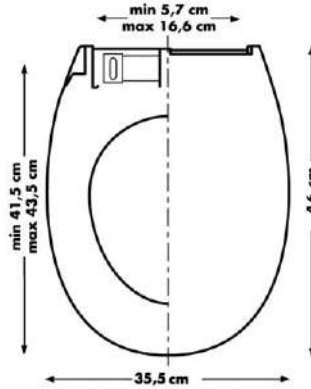

3. Results

0,6kg
1,3lb

PP+

PP

Standard

Width 365 mm
Depth 25 mm
Height 445 mm

White

4400501

8411801202494

1,1kg
2,3lb

PP+

PP

Polo

Width 355 mm
Depth 50 mm
Height 460 mm

White

4401001

Width 370 mm
Depth 45 mm
Height 445 mm

White Matte

4400201

8411801247402

NEW!

Olympia

Width 355 mm
Depth 50 mm
Height 456 mm

White

Width 345 mm
Depth 45 mm
Height 470 mm

White

4403701

8411801224786

Optima Merida

Width 355 mm
Depth 48 mm
Height 440 mm

White

4404801