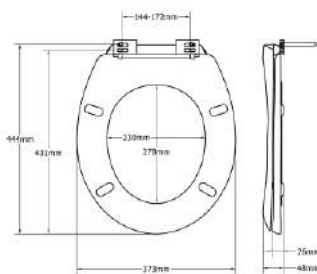

MODICA

- Made of Duroplast
- Plastic Adjustable Hinges
- Slow Close
- Fast Fix Installation
- Bottom fixation

White

5012799202036

1. **CERSANIT**
2. Baltik Roma
   - Delfi
3. **GEBERIT**
4. Selnova
5. **VILLEROY & BOCH**
6. Omnia architectura
   - O novo
7. **VITRA**
8. S50
   - Arkitekt 48