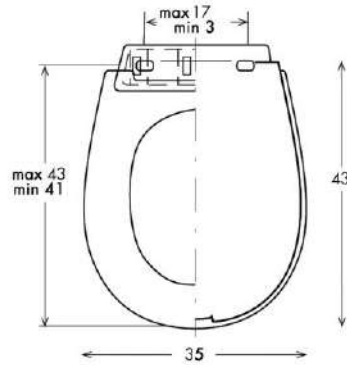

3. Results

0,6kg
1,3lb

PP+

PP

Standard

Width 365 mm
Depth 25 mm
Height 445 mm

White

4400501

Width 370 mm
Depth 45 mm
Height 445 mm

White Matte

4400201

8411801247402

NEW!

Olympia

Width 355 mm
Depth 50 mm
Height 456 mm

White

4404001

8411801404010

Olympia

Width 355 mm
Depth 50 mm
Height 460 mm

Beige

4404008

8411801404089

Optima Eco

Width 360 mm
Depth 45 mm
Height 470 mm

White

4403201

8411801243749

NEW!

Optima

Width 360 mm
Depth 45 mm
Height 470 mm

White