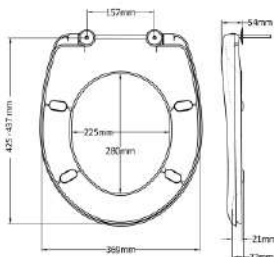

COSENZA

- Stainless steel hinges
- Slow Close
- Take Off
- Top Fix Installation

White

5012799289028

1. **GROHE**
2. Essence
   - Bau
3. **ROCA**
4. Nexo
5. **HANSGRÖHE**
6. EtoPlura S
7. **HATRIA**
8. Fusion
9. **IDEAL STANDARD**
10. Eurovit
    - Exacto
    - Washpoint
11. **LAUFEN**
12. Pro new rimless
    - Pro compact
    - Living
    - Lua
    - Moderna
13. **VILLEROY & BOCH**
14. Embrace
    - Subway 1
    - Subway 2
    - Subway 3
    - Avento
    - O novo
    - Vicare
    - Hommage
    - Grangracia
    - Omnia Architectura
    - Omnia Classic
    - Omnia Vita
15. **DURAVIT**
16. Hornberg
17. **GEBERIT**
18. 4U/iCon
    - 4US/iCon Rimless
    - One
    - Acanto
    - Mango
    - Paris