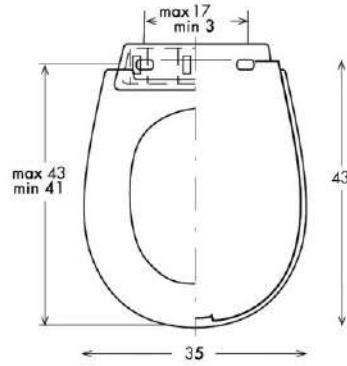

3. Results

0,6kg
1,3lb

PP+

PP

Standard

Width 365 mm
Depth 25 mm
Height 445 mm

White

4400501

8411801202494

1,1kg
2,3lb

PP+

PP

Polo

Width 355 mm
Depth 50 mm
Height 460 mm

White

4401001

Width 370 mm
Depth 45 mm
Height 445 mm

White Matte

4400201

8411801247402

NEW!

Olympia

Width 355 mm
Depth 50 mm
Height 456 mm

White

4404001

8411801404010

Olympia

Width 355 mm
Depth 50 mm
Height 460 mm

Beige

4404008

8411801404089

Optima Eco