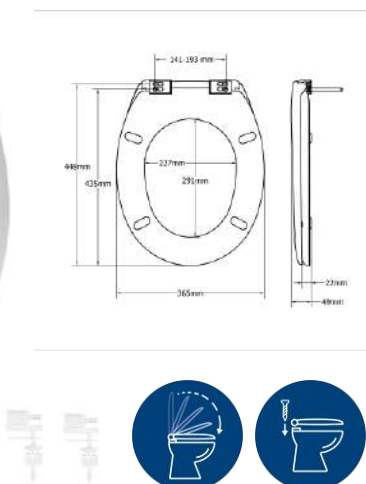

BERGAMO

- Made of Duroplast
- Plastic Adjustable Hinges
- Slow Close
- Fast Fix Installation
- Bottom fixation

White

5012799284160

CERSANIT

- Baltik Roma
- Delfi

GEBERIT

- Selnova

VILLEROY & BOCH

- Omnia architectura
- O novo

VITRA

- S50
- Arkitekt 48
- Alföldi - 4030
- Alföldi - 4031
- Alföldi - 4037