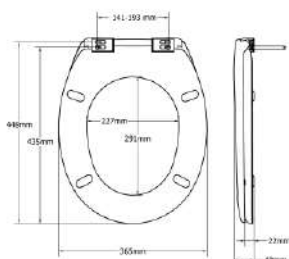

ELEGANCE

- Made of Duroplast
- Stainless Steel Hinges
- Slow Close
- Take Off
- Top Fix Installation

White

3389030020064

1. **CERSANIT**
2. Baltik Roma
   - President
   - Delfi
   - Basic monoblock
   - Olimpia
3. **GEBERIT**
4. Selnova
5. **ROCA**
6. Victoria
   - Adele
7. **VILLEROY & BOCH**
8. Omnia architectura
   - O novo
9. **VITRA**
10. S50
    - Compact 48
    - Arkitekt 48
    - Alföldi
    - 4030
    - 4031
    - 4037