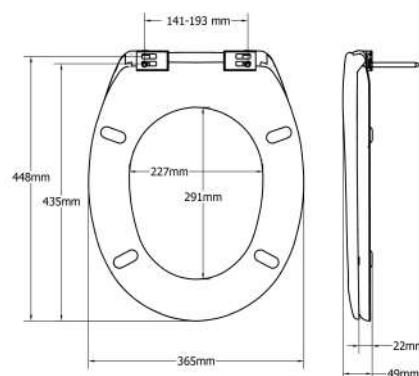

5012799284108

- CATINA**
- Made of Duroplast
  - Stainless Steel Hinges
  - Ultra-Fix® Installation
  - Bottom fixation

- CERSANIT**
- Baltik Roma
  - Delfi
- GEBERIT**
- Selnova
- VILLEROY & BOCH**
- Omnia architectura
  - O novo
- VITRA**
- S50
  - Arkitekt 48
  - Alföldi - 4030
  - Alföldi - 4031
  - Alföldi - 4037

5012799282654

- BERGAMO**
- Made of Duroplast
  - Plastic Adjustable Hinges
  - Slow Close
  - Fast Fix Installation
  - Bottom fixation

- CERSANIT**
- Baltik Roma
  - Delfi
- GEBERIT**
- Selnova
- VILLEROY & BOCH**
- Omnia architectura
  - O novo
- VITRA**
- S50
  - Arkitekt 48
  - Alföldi - 4030
  - Alföldi - 4031
  - Alföldi - 4037

# BEMIS TOILET SEAT FINDER

**SIMPLE, FAST,  
EASY**

- ✓ Web-based
- ✓ Easy navigation
- ✓ Fast results
- ✓ No app installation required

1. Select

2. Measure

3. Results

Photo	Description	Colour	Bar code	Ref. nr.
	WC Seat Standard Width 365 mm Depth 25 mm Height 445 mm	White	8411801202494	4400501
	WC Seat Polo Width 355 mm Depth 50 mm Height 460 mm	White	8411801401019	4401001
	WC Seat Olympia Width 355 mm Depth 50 mm Height 456 mm	White	8411801404010	4404001
	WC Seat Olympia Width 355 mm Depth 50 mm Height 456 mm	Beige	8411801404089	4404008
	WC Seat Optima Width 360 mm Depth 45 mm Height 470 mm	White	8411801222935	4403801
	WC Seat Flat Long 355 mm Depth 45 mm Height 470 mm	White	8411801223581	4404501
	WC Seat Optima Square Width 345 mm Depth 45 mm Height 470 mm	White	8411801224786	4403701
	WC Seat Optima Merida Width 355 mm Depth 48 mm Height 440 mm	White	8411801235607	4404801
	Screws WC Set Optima Width 120 mm Depth 40 mm Height 130 mm		8411801224236	4421109
	Toilet Seat Screw Width 120 mm Depth 20 mm Height 130 mm		8411801420294	4420209