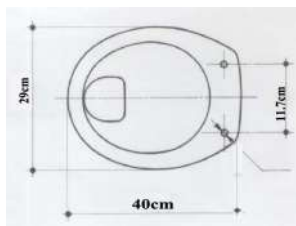

ZEN-WT2508
Bar code: 5291840024027

**Washdown /
Double Hole Eddy**

Size:
610x405x825mm
P-trap 180mm
Roughing-in

TOILET “EUROPA” RIMELESS
S-Trap outlet 25cm
Long 645mm . High 790mm . Width 385mm . Weight 39kg .

	Art basin "BATA" above counter mounting White With overflow	HRB68	41x41x20cm Front hight 18cm	5291840021101
--	---	--------------	-----------------------------------	---------------

	Art basin "PARI" above counter mounting White Without overflow	L5650	40x50x13.5	5291840023099
--	--	--------------	------------	---------------

Photo	Description	Ref. nr.	Size cm	Bar code
-------	-------------	----------	---------	----------

Children W.C.
S-trap

3229

40x29x31.5

Toilet cistern

NW-2061-new

Alcaplast toilet cistern

A93-3/8

DISABLED TOILET AMEA White Without toilet seat

H48xL51xW35.5

P-TRAP OUTLET

Η απόσταση από το Νιαγάρα μέχρι τες τρύπες της λεκάνης - καθίσματος θα πρέπει να είναι 9.5 cm ή και περισσότερο.

MG

URINAL WITH EXTERNAL WATER INLET White
pcs/pallet: 32 Weight: 8.18kg