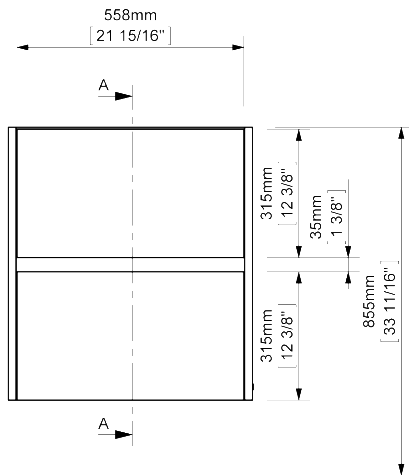

furniture

Simplicity, high capacity storage, quality finishes, a range of features that will make Code becomes a Best seller.

CODE	DESCRIPTION	BAR CODE	SIZE	COLOR
	COMPLETE SET FURNITURE & BASIN		600MM	BLANCO GLOSS
161218	CODE 60 BASE UNITE FURNITURE ONLY	8423561161218	600MM	BLANCO GLOSS
161416	SX7 CERAMIC BASIN ONLY	8423561161416	600MM	BLANCO
	COMPLETE SET FURNITURE & BASIN		600MM	GREYWOOD
162918	CODE 60 BASE UNITE FURNITURE ONLY	8423561162918	600MM	GREYWOOD
161416	SX7 CERAMIC BASIN ONLY	8423561161416	600MM	BLANCO

Our trap suggestion:

Waste P-trap 1 1/4 Preloc plastic

Ref. 161508

Bar code: 8423561161508

- Πάχος επίπλου είναι 19mm (ενώ οι υπόλοιποι προσφέρουν πάχος 16mm)
- Τελείωμα με φυσικό ξύλο καπλαμά από δρυ, καλύπτοντας κάθε πλευρά και επιφάνεια.
- Περνούν από διαδικασία υψηλής προστασίας από υγρασία
- Η εσωτερική επιφάνεια των συρταριών είναι ύφη-μεμβράνη καμβάς πολύ υψηλής αντοχής.
- Μοναδικότητα του προϊόντος μας είναι τα πολλαπλά επιστρώματα βαφής και βερνικώματος, καλύπτοντας 100% τους ανοικτούς πόρους και προστατεύοντας το προϊόν πολύ καλύτερα από την υγρασία και τα γδαρσίματα. (πώροι ξύλου και βαφής)

Our trap suggestion:

Waste P-trap 1 1/4 Preloc plastic

Ref. 161508

Bar code: 8423561161508

- Πάχος επίπλου είναι 19mm (ενώ οι υπόλοιποι προσφέρουν πάχος 16mm)
- Τελείωμα με φυσικό ξύλο καπλαμά από δρυ, καλύπτοντας κάθε πλευρά και επιφάνεια.
- Περνούν από διαδικασία υψηλής προστασίας από υγρασία
- Η εσωτερική επιφάνεια των συρταριών είναι ύφη-μεμβράνη καμβάς πολύ υψηλής αντοχής.
- Μοναδικότητα του προϊόντος μας είναι τα πολλαπλά επιστρώματα βαφής και βερνικώματος, καλύπτοντας 100% τους ανοικτούς πόρους και προστατεύοντας το προϊόν πολύ καλύτερα από την υγρασία και τα γδαρσίματα. (πόροι ξύλου και βαφής)