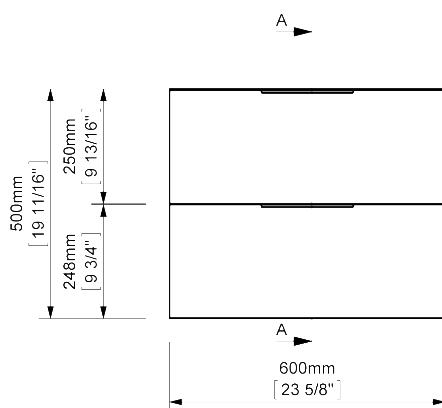

furniture

Simplicity, high capacity storage, quality finishes, a range of features that will make Code becomes a Best seller.

CODE	DESCRIPTION	BAR CODE	SIZE	COLOR
	COMPLETE SET FURNITURE & BASIN		600MM	BLANCO GLOSS
161218	CODE 60 BASE UNITE FURNITURE ONLY	8423561161218	600MM	BLANCO GLOSS
161416	SX7 CERAMIC BASIN ONLY	8423561161416	600MM	BLANCO
	COMPLETE SET FURNITURE & BASIN		600MM	GREYWOOD
162918	CODE 60 BASE UNITE FURNITURE ONLY	8423561162918	600MM	GREYWOOD
161416	SX7 CERAMIC BASIN ONLY	8423561161416	600MM	BLANCO

Our trap suggestion:

Waste P-trap 1 1/4 Preloc plastic

Ref. 161508

Bar code: 8423561161508

- Πάχος επίπλου είναι 19mm (ενώ οι υπόλοιποι προσφέρουν πάχος 16mm)
- Τελείωμα με φυσικό ξύλο καπλαμά από δρυ, καλύπτοντας κάθε πλευρά και επιφάνεια.
- Περνούν από διαδικασία υψηλής προστασίας από υγρασία
- Η εσωτερική επιφάνεια των συρταριών είναι ύφη-μεμβράνη καμβάς πολύ υψηλής αντοχής.
- Μοναδικότητα του προϊόντος μας είναι τα πολλαπλά επιστρώματα βαφής και βερνικώματος, καλύπτοντας 100% τους ανοικτούς πόρους και προστατεύοντας το προϊόν πολύ καλύτερα από την υγρασία και τα γδαρσίματα. (πώροι ξύλου και βαφής)

Our trap suggestion:

Waste P-trap 1 1/4 Preloc plastic

Ref. 161508

Bar code: 8423561161508

- Πάχος επίπλου είναι 19mm (ενώ οι υπόλοιποι προσφέρουν πάχος 16mm)
- Τελείωμα με φυσικό ξύλο καπλαμά από δρυ, καλύπτοντας κάθε πλευρά και επιφάνεια.
- Περνούν από διαδικασία υψηλής προστασίας από υγρασία
- Η εσωτερική επιφάνεια των συρταριών είναι ύφη-μεμβράνη καμβάς πολύ υψηλής αντοχής.
- Μοναδικότητα του προϊόντος μας είναι τα πολλαπλά επιστρώματα βαφής και βερνικώματος, καλύπτοντας 100% τους ανοικτούς πόρους και προστατεύοντας το προϊόν πολύ καλύτερα από την υγρασία και τα γδαρσίματα. (πόροι ξύλου και βαφής)