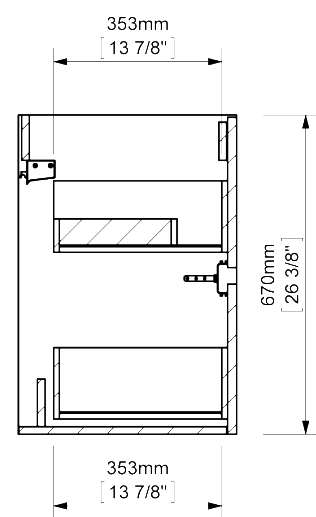

furniture

Simplicity, high capacity storage, quality finishes, a range of features that will make Code becomes a Best seller.

CODE	DESCRIPTION	BAR CODE	SIZE	COLOR
	COMPLETE SET FURNITURE & BASIN		600MM	BLANCO GLOSS
161218	CODE 60 BASE UNITE FURNITURE ONLY	8423561161218	600MM	BLANCO GLOSS
161416	SX7 CERAMIC BASIN ONLY	8423561161416	600MM	BLANCO
	COMPLETE SET FURNITURE & BASIN		600MM	GREYWOOD
162918	CODE 60 BASE UNITE FURNITURE ONLY	8423561162918	600MM	GREYWOOD
161416	SX7 CERAMIC BASIN ONLY	8423561161416	600MM	BLANCO

Our trap suggestion:

Waste P-trap 1 1/4 Preloc plastic

Ref. 161508

Bar code: 8423561161508

- Πάχος επίπλου είναι 19mm (ενώ οι υπόλοιποι προσφέρουν πάχος 16mm)
- Τελείωμα με φυσικό ξύλο καπλαμά από δρυ, καλύπτοντας κάθε πλευρά και επιφάνεια.
- Περνούν από διαδικασία υψηλής προστασίας από υγρασία
- Η εσωτερική επιφάνεια των συρταριών είναι ύφη-μεμβράνη καμβάς πολύ υψηλής αντοχής.
- Μοναδικότητα του προϊόντος μας είναι τα πολλαπλά επιστρώματα βαφής και βερνικώματος, καλύπτοντας 100% τους ανοικτούς πόρους και προστατεύοντας το προϊόν πολύ καλύτερα από την υγρασία και τα γδαρσίματα. (πώροι ξύλου και βαφής)

Our trap suggestion:

Waste P-trap 1 1/4 Preloc plastic

Ref. 161508

Bar code: 8423561161508

- Πάχος επίπλου είναι 19mm (ενώ οι υπόλοιποι προσφέρουν πάχος 16mm)
- Τελείωμα με φυσικό ξύλο καπλαμά από δρυ, καλύπτοντας κάθε πλευρά και επιφάνεια.
- Περνούν από διαδικασία υψηλής προστασίας από υγρασία
- Η εσωτερική επιφάνεια των συρταριών είναι ύφη-μεμβράνη καμβάς πολύ υψηλής αντοχής.
- Μοναδικότητα του προϊόντος μας είναι τα πολλαπλά επιστρώματα βαφής και βερνικώματος, καλύπτοντας 100% τους ανοικτούς πόρους και προστατεύοντας το προϊόν πολύ καλύτερα από την υγρασία και τα γδαρσίματα. (πόροι ξύλου και βαφής)