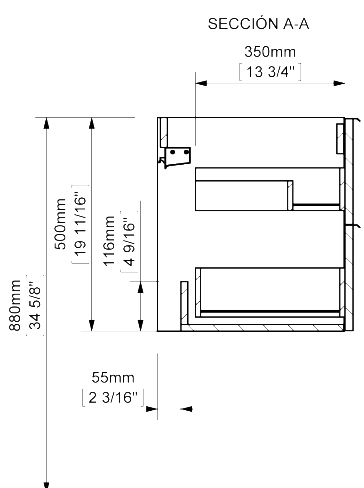

furniture

Simplicity, high capacity storage, quality finishes, a range of features that will make Code becomes a Best seller.

CODE	DESCRIPTION	BAR CODE	SIZE	COLOR
	COMPLETE SET FURNITURE & BASIN		600MM	BLANCO GLOSS
161218	CODE 60 BASE UNITE FURNITURE ONLY	8423561161218	600MM	BLANCO GLOSS
161416	SX7 CERAMIC BASIN ONLY	8423561161416	600MM	BLANCO
	COMPLETE SET FURNITURE & BASIN		600MM	GREYWOOD
162918	CODE 60 BASE UNITE FURNITURE ONLY	8423561162918	600MM	GREYWOOD
161416	SX7 CERAMIC BASIN ONLY	8423561161416	600MM	BLANCO

Our trap suggestion:

Waste P-trap 1 1/4 Preloc plastic

Ref. 161508

Bar code: 8423561161508

- Πάχος επίπλου είναι 19mm (ενώ οι υπόλοιποι προσφέρουν πάχος 16mm)
- Τελείωμα με φυσικό ξύλο καπλαμά από δρυ, καλύπτοντας κάθε πλευρά και επιφάνεια.
- Περνούν από διαδικασία υψηλής προστασίας από υγρασία
- Η εσωτερική επιφάνεια των συρταριών είναι ύφη-μεμβράνη καμβάς πολύ υψηλής αντοχής.
- Μοναδικότητα του προϊόντος μας είναι τα πολλαπλά επιστρώματα βαφής και βερνικώματος, καλύπτοντας 100% τους ανοικτούς πόρους και προστατεύοντας το προϊόν πολύ καλύτερα από την υγρασία και τα γδαρσίματα. (πώροι ξύλου και βαφής)

Our trap suggestion:

Waste P-trap 1 1/4 Preloc plastic

Ref. 161508

Bar code: 8423561161508

- Πάχος επίπλου είναι 19mm (ενώ οι υπόλοιποι προσφέρουν πάχος 16mm)
- Τελείωμα με φυσικό ξύλο καπλαμά από δρυ, καλύπτοντας κάθε πλευρά και επιφάνεια.
- Περνούν από διαδικασία υψηλής προστασίας από υγρασία
- Η εσωτερική επιφάνεια των συρταριών είναι ύφη-μεμβράνη καμβάς πολύ υψηλής αντοχής.
- Μοναδικότητα του προϊόντος μας είναι τα πολλαπλά επιστρώματα βαφής και βερνικώματος, καλύπτοντας 100% τους ανοικτούς πόρους και προστατεύοντας το προϊόν πολύ καλύτερα από την υγρασία και τα γδαρσίματα. (πόροι ξύλου και βαφής)