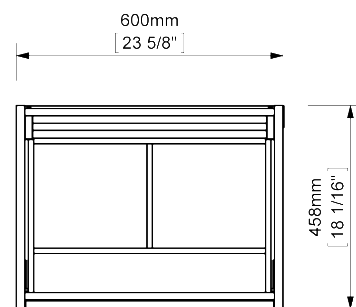

furniture

Simplicity, high capacity storage, quality finishes, a range of features that will make Code becomes a Best seller.

CODE	DESCRIPTION	BAR CODE	SIZE	COLOR
	COMPLETE SET FURNITURE & BASIN		600MM	BLANCO GLOSS
161218	CODE 60 BASE UNITE FURNITURE ONLY	8423561161218	600MM	BLANCO GLOSS
161416	SX7 CERAMIC BASIN ONLY	8423561161416	600MM	BLANCO
	COMPLETE SET FURNITURE & BASIN		600MM	GREYWOOD
162918	CODE 60 BASE UNITE FURNITURE ONLY	8423561162918	600MM	GREYWOOD
161416	SX7 CERAMIC BASIN ONLY	8423561161416	600MM	BLANCO

Our trap suggestion:

Waste P-trap 1 1/4 Preloc plastic

Ref. 161508

Bar code: 8423561161508

- Πάχος επίπλου είναι 19mm (ενώ οι υπόλοιποι προσφέρουν πάχος 16mm)
- Τελείωμα με φυσικό ξύλο καπλαμά από δρυ, καλύπτοντας κάθε πλευρά και επιφάνεια.
- Περνούν από διαδικασία υψηλής προστασίας από υγρασία
- Η εσωτερική επιφάνεια των συρταριών είναι ύφη-μεμβράνη καμβάς πολύ υψηλής αντοχής.
- Μοναδικότητα του προϊόντος μας είναι τα πολλαπλά επιστρώματα βαφής και βερνικώματος, καλύπτοντας 100% τους ανοικτούς πόρους και προστατεύοντας το προϊόν πολύ καλύτερα από την υγρασία και τα γδαρσίματα. (πώροι ξύλου και βαφής)

Our trap suggestion:

Waste P-trap 1 1/4 Preloc plastic

Ref. 161508

Bar code: 8423561161508

- Πάχος επίπλου είναι 19mm (ενώ οι υπόλοιποι προσφέρουν πάχος 16mm)
- Τελείωμα με φυσικό ξύλο καπλαμά από δρυ, καλύπτοντας κάθε πλευρά και επιφάνεια.
- Περνούν από διαδικασία υψηλής προστασίας από υγρασία
- Η εσωτερική επιφάνεια των συρταριών είναι ύφη-μεμβράνη καμβάς πολύ υψηλής αντοχής.
- Μοναδικότητα του προϊόντος μας είναι τα πολλαπλά επιστρώματα βαφής και βερνικώματος, καλύπτοντας 100% τους ανοικτούς πόρους και προστατεύοντας το προϊόν πολύ καλύτερα από την υγρασία και τα γδαρσίματα. (πόροι ξύλου και βαφής)