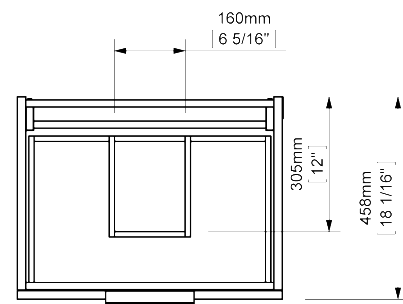

furniture

Simplicity, high capacity storage, quality finishes, a range of features that will make Code becomes a Best seller.

CODE	DESCRIPTION	BAR CODE	SIZE	COLOR
	COMPLETE SET FURNITURE & BASIN		600MM	BLANCO GLOSS
161218	CODE 60 BASE UNITE FURNITURE ONLY	8423561161218	600MM	BLANCO GLOSS
161416	SX7 CERAMIC BASIN ONLY	8423561161416	600MM	BLANCO
	COMPLETE SET FURNITURE & BASIN		600MM	GREYWOOD
162918	CODE 60 BASE UNITE FURNITURE ONLY	8423561162918	600MM	GREYWOOD
161416	SX7 CERAMIC BASIN ONLY	8423561161416	600MM	BLANCO

Our trap suggestion:

Waste P-trap 1 1/4 Preloc plastic

Ref. 161508

Bar code: 8423561161508

- Πάχος επίπλου είναι 19mm (ενώ οι υπόλοιποι προσφέρουν πάχος 16mm)
- Τελείωμα με φυσικό ξύλο καπλαμά από δρυ, καλύπτοντας κάθε πλευρά και επιφάνεια.
- Περνούν από διαδικασία υψηλής προστασίας από υγρασία
- Η εσωτερική επιφάνεια των συρταριών είναι ύφη-μεμβράνη καμβάς πολύ υψηλής αντοχής.
- Μοναδικότητα του προϊόντος μας είναι τα πολλαπλά επιστρώματα βαφής και βερνικώματος, καλύπτοντας 100% τους ανοικτούς πόρους και προστατεύοντας το προϊόν πολύ καλύτερα από την υγρασία και τα γδαρσίματα. (πώροι ξύλου και βαφής)

Our trap suggestion:

Waste P-trap 1 1/4 Preloc plastic

Ref. 161508

Bar code: 8423561161508

- Πάχος επίπλου είναι 19mm (ενώ οι υπόλοιποι προσφέρουν πάχος 16mm)
- Τελείωμα με φυσικό ξύλο καπλαμά από δρυ, καλύπτοντας κάθε πλευρά και επιφάνεια.
- Περνούν από διαδικασία υψηλής προστασίας από υγρασία
- Η εσωτερική επιφάνεια των συρταριών είναι ύφη-μεμβράνη καμβάς πολύ υψηλής αντοχής.
- Μοναδικότητα του προϊόντος μας είναι τα πολλαπλά επιστρώματα βαφής και βερνικώματος, καλύπτοντας 100% τους ανοικτούς πόρους και προστατεύοντας το προϊόν πολύ καλύτερα από την υγρασία και τα γδαρσίματα. (πόροι ξύλου και βαφής)