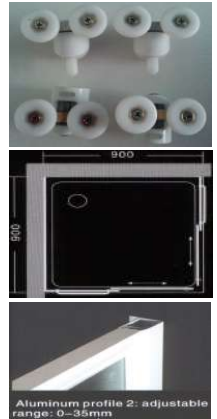

6512C

Γωνιακή καμπίνα ντους με διαφανές γυαλί ασφαλείας 6mm. Δύο σταθερά μέρη και δύο κινητά που σύρονται σε τροχαλίες.

Άνοιγμα κλείσιμο με εργονομικά πόμολα και μαγνητικό κλείσιμο.
Δυνατότητα ρύθμισης μέχρι 2.5cm στην κάθε πλευρά.

dsRef.	description	Size cm	Opening width cm	Bar code	black matt €
6512C 6mm	clear glass unclear glass	80X80X200			
	clear glass unclear glass	80X100X200			
	clear glass unclear glass	80X120X200			
	clear glass unclear glass	90X90X200