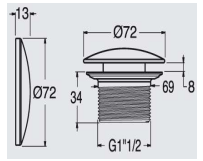

### Εξαρτήματα για σίγμα μπάνιου

Μοχλός—Μήλο νίκελ

Τάππος άσπρο

Ταππος χρυσός

**KT11**

ABC cover ring 72mm for Up&Down +ABC plug  
72 mmUp&Down + PA Waste 1"1/2

**WR001**

Up&Down plug 64mm  
Plug plastic Up&Down for WA334