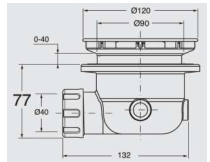

AD300

Connection for pipe fitting

- High flow rate widely over the requirements of the European standards.
- Considerable size reduction without compromising the flow rate

AD 300