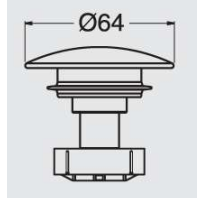

WR001

Up&Down plug 64mm
Plug plastic Up&Down for WA334