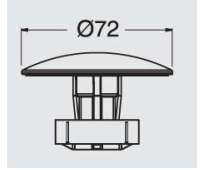

WR003

Free flow plug 72 mm
Free flow plastic plug fro WA334