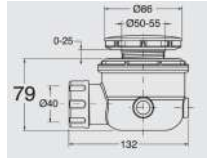

AD200

Connection for pipe fitting

- New drainage for shower plate, and completely inspectable.
- 40—diameter of the shower plate hole 1' 1/2 —plug 86mm