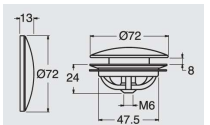

RI19751

Plug Up&Down plastic for U2 Bath pop up waste