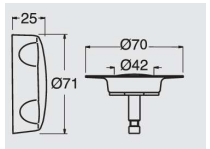

RI005

Brass plug

- Ø 42mm.

Εξαρτήματα για σίγμα μπάνιου

Μοχλός—Μήλο νίκελ

Τάππος άσπρο

Ταππος χρυσός