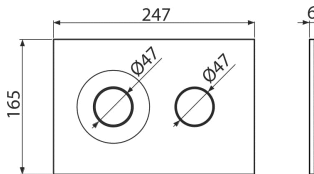

M1976-2 DOT.DOT 8595580583798

white-matt/ chrome-matt

Flush plate for pre-wall installation systems,
The flush plate thanks to its profile stands out only 5.5 mm above the tiles

Double-acting mechanical flushing
Compatible for all pre-wall installation systems and cisterns for building into solid walls Alca
Surface finish: white-matt/chrome-matt
Material: plastic