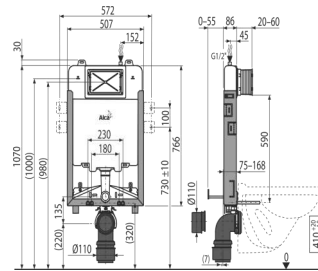

AM1115/1000

8595580551292

Slim

Pre-wall installation system for building into solid walls

ΚΑΤΑΛΛΗΛΟΣ ΓΙΑ ΑΝΑΚΑΙΝΙΣΕΙΣ
ΒΑΘΟΣ ΜΗΧΑΝΙΣΜΟΥ 86mm

Τοιχοποιία /Λεπτός 1070X507X86mm (SLIM)

Για κρεμαστό αποχωρητήριο / Wall hung