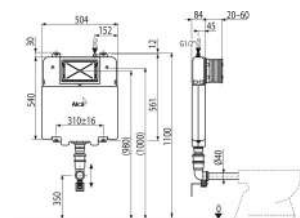

Basicmodul
Wall concealed WC tank
ΓΙΑ ΤΟΥΒΛΟΤΟΙΧΟΥΣ ΚΑΙ ΓΥΨΟΣΑΝΙΔΑ
ΒΑΘΟΣ ΜΗΧΑΝΙΣΜΟΥ 125mm
Ύψος 1062X510X125 Βάθος
Για Καθιστό αποχωρητήριο / back to wall

AM112

8595580527204

Basicmodul Slim
Wall concealed WC cistern
ΓΙΑ Τοιχοποιία / Γυψοσανίδα
Μηχανισμός 504X110X84mm Βάθος
Για Καθιστό αποχωρητήριο / back to wall