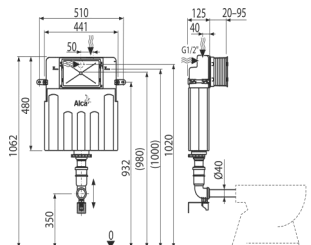

Basicmodul
Wall concealed WC tank
ΓΙΑ ΤΟΥΒΛΟΤΟΙΧΟΥΣ ΚΑΙ ΓΥΨΟΣΑΝΙΔΑ
ΒΑΘΟΣ ΜΗΧΑΝΙΣΜΟΥ 125mm
Ύψος 1062X510X125 Βάθος
Για Καθιστό αποχωρητήριο / back to wall

AM112

8595580527204

Basicmodul Slim
Wall concealed WC cistern
ΓΙΑ Τοιχοποιία / Γυψοσανίδα
Μηχανισμός 504X110X84mm Βάθος
Για Καθιστό αποχωρητήριο / back to wall