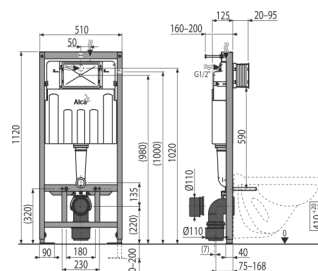

15
YEAR GUARANTEE

AM101/1120

8595580549398

Pre-wall installation system for plasterboard

ΚΑΤΑΛΛΗΛΟΣ ΓΙΑ ΓΥΨΟΣΑΝΙΔΑ
ΒΑΘΟΣ ΜΗΧΑΝΙΣΜΟΥ 125mm

Γυψοσανίδα / κανονικός 1120X510X125mm

Για Κρεμαστό αποχωρητήριο / Wall hung