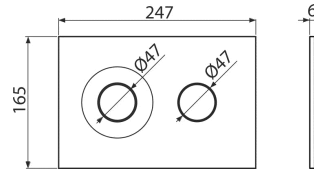

M1978-7 DOT.DOT 8595580583316

black-matt/gold-matt

Flush plate for pre-wall installation systems,
The flush plate thanks to its profile stands out only 5.5 mm above the tiles

Double-acting mechanical flushing
Compatible for all pre-wall installation systems and cisterns for building into solid walls Alca
Surface finish: black-matt/gold-matt
Material: plastic