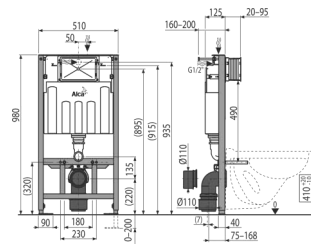

AM101/1000

8595580549961

Pre-wall installation system for dry build up
(plasterboard) ΓΙΑ Γυψοσανίδα
/ Μηχανισμός κοντός
Μηχανισμός 980X510X125mm
Για Κρεμαστό αποχωρητήριο/Wall hung toilet