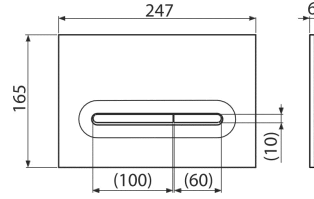

M1878-7 LINKA 8595580583262

black-matt/gold-matt

Flush plate for pre-wall installation systems,
The flush plate thanks to its profile stands out only 5.5 mm above the tiles

Double-acting mechanical flushing
Compatible for all pre-wall installation systems and cisterns for building into solid walls Alca
Surface finish: black-matt/gold-matt
Material: plastic