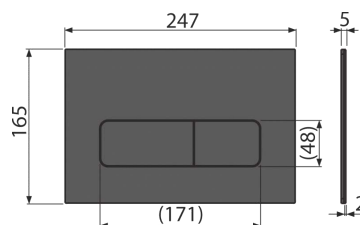

Flush plates FLAT

MOON-BLACK 8595580577483

inox-black matt

Flush plate for pre-wall installation systems, The mechanism is fully integrated into the wall. The flush plate only slightly protrudes above the tiles. Double-acting mechanical flushing
Compatible for all pre-wall installation systems and cisterns for building into solid walls Alca
Maintenance with common detergents used in the household for plumbing fixtures and bathroom accessories. Resistant to UV rays and external influences. Precise workmanship with laser technology
Surface finish: stainless steel-black matt with antibacterial properties (ensured by the content of silver compounds)
Material: stainless steel, painted color finish