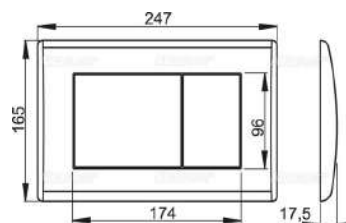

chrome matt

Flush plate for pre-wall installation system
 ΚΟΥΜΠΙ ΔΙΠΛΗΣ ΡΟΗΣ ΝΕΡΟΥ, ΓΙΑ ΕΝΤΟΙ-
 ΧΙΣΜΕΝΟΥΣ ΜΗΧΑΝΙΣΜΟΥΣ, ΓΙΑ ΟΛΟΥΣ
 ΤΟΥΣ “ALCA PLAST”, ΥΛΙΚΟ: ΠΛΑΣΤΙΚΟ
 ΣΚΛΗΡΟ

M278

black matt

Flush plate for pre-wall installation system
 ΚΟΥΜΠΙ ΔΙΠΛΗΣ ΡΟΗΣ ΝΕΡΟΥ, ΓΙΑ ΕΝΤΟΙ-
 ΧΙΣΜΕΝΟΥΣ ΜΗΧΑΝΙΣΜΟΥΣ, ΓΙΑ ΟΛΟΥΣ
 ΤΟΥΣ “ALCA PLAST” ΥΛΙΚΟ: ΠΛΑΣΤΙΚΟ
 ΣΚΛΗΡΟ