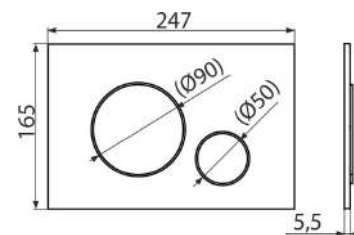

black matt

ΚΟΥΜΠΙ ΔΙΠΛΗΣ ΡΟΗΣ ΝΕΡΟΥ, ΓΙΑ ΕΝΤΟΙΧΙΣΜΕΝΟΥΣ ΜΗΧΑΝΙΣΜΟΥΣ, ΓΙΑ ΟΛΟΥΣ ΤΟΥΣ "ALCA PLAST"

ΥΛΙΚΟ: ΠΛΑΣΤΙΚΟ ΣΚΛΗΡΟ