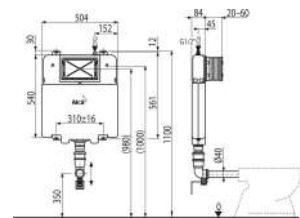

AM112

8595580527204

Basicmodul Slim
Wall concealed WC cistern
ΓΙΑ Τοιχοποιία / Γυψοσανίδα
Μηχανισμός 504X110X84mm Βάθος
Για Καθιστό αποχωρητήριο / back to wall