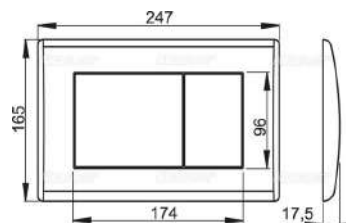

chrome matt

Flush plate for pre-wall installation system
ΚΟΥΜΠΙ ΔΙΠΛΗΣ ΡΟΗΣ ΝΕΡΟΥ, ΓΙΑ ΕΝΤΟΙ-
ΧΙΣΜΕΝΟΥΣ ΜΗΧΑΝΙΣΜΟΥΣ, ΓΙΑ ΟΛΟΥΣ
ΤΟΥΣ “ALCA PLAST”, ΥΛΙΚΟ: ΠΛΑΣΤΙΚΟ
ΣΚΛΗΡΟ