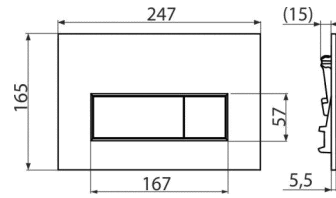

M571 8595580558611

chrome polished

ΚΟΥΜΠΙ ΔΙΠΛΗΣ ΡΟΗΣ ΝΕΡΟΥ, ΓΙΑ ΕΝΤΟΙΧΙΣΜΕΝΟΥΣ ΜΗΧΑΝΙΣΜΟΥΣ, ΓΙΑ ΟΛΟΥΣ ΤΟΥΣ "ALCA PLAST"

ΥΛΙΚΟ: ΠΛΑΣΤΙΚΟ ΣΚΛΗΡΟ