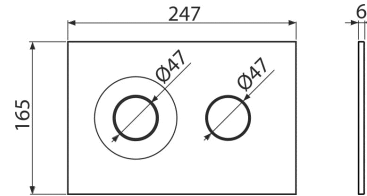

M1976 DOT.DOT 8595580583293

white-matt

Flush plate for pre-wall installation systems,
The flush plate thanks to its profile stands out only 5.5 mm above the tiles
Double-acting mechanical flushing
Compatible for all pre-wall installation systems and cisterns for building into solid walls Alca
Surface finish: white-matt
Material: plastic