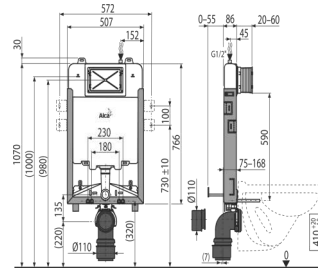

Application

- For wall-hung WC
- For mounting in front of a support wall or in to a plasterboard construction
- For floor thickness 0–200 mm
- For installation of wall-hung WC pans with a connecting pitch of 180 mm or 230 mm

AM100/1000

8595580550448

Pre-wall installation system for building into solid walls

ΚΑΤΑΛΛΗΛΟΣ ΓΙΑ ΤΟΥΒΛΟΤΟΙΧΟΥΣ
ΒΑΘΟΣ ΜΗΧΑΝΙΣΜΟΥ 125cm

Τοιχοποιία/κανονικός 1062X458X125mm

AM115/1000

8595580551292

Slim

Pre-wall installation system for building into solid walls

ΚΑΤΑΛΛΗΛΟΣ ΓΙΑ ΑΝΑΚΑΙΝΙΣΕΙΣ
ΒΑΘΟΣ ΜΗΧΑΝΙΣΜΟΥ 86mm

Τοιχοποιία /Λεπτός 1070X507X86mm (SLIM)

Για κρεμαστό αποχωρητήριο / Wall hung

AM100/850

8595580550455