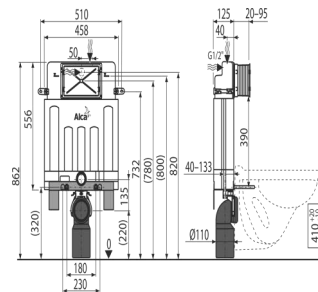

AM100/850

8595580550455

Pre-wall installation system for building into solid walls

ΚΑΤΑΛΛΗΛΟΣ ΓΙΑ ΤΟΥΒΛΟΤΟΙΧΟΥΣ
ΒΑΘΟΣ ΜΗΧΑΝΙΣΜΟΥ 125mm

Τοιχοποιία / κοντός 862X458X125mm

Για κρεμαστό αποχωρητήριο / Wall hung