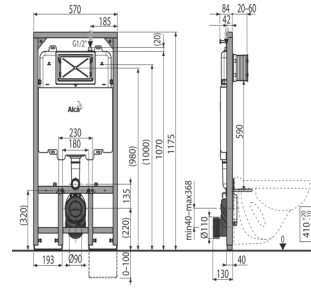

Pre-wall installation system for plasterboard

ΚΑΤΑΛΛΗΛΟΣ ΓΙΑ ΓΥΨΟΣΑΝΙΔΑ
ΒΑΘΟΣ ΜΗΧΑΝΙΣΜΟΥ 125mm

Γυψοσανίδα / κανονικός 1120X510X125mm

Για Κρεμαστό αποχωρητήριο / Wall hung

AM1101/1200

8595580523992

Slim
Pre-wall installation system for dry build up
(plasterboard)
ΚΑΤΑΛΛΗΛΟΣ ΓΙΑ ΓΥΨΟΣΑΝΙΔΑ
ΒΑΘΟΣ ΜΗΧΑΝΙΣΜΟΥ 84mm
Γυψοσανίδα /λεπτός Ύψος 1175X570X84 Βάθος
Για Κρεμαστό αποχωρητήριο / Wall hung