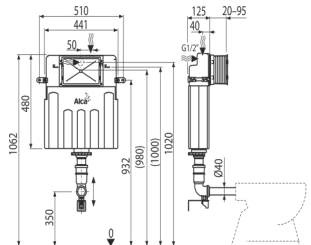

AM112

8595580550493

Basicmodul
Wall concealed WC tank
ΓΙΑ ΤΟΥΒΛΟΤΟΙΧΟΥΣ ΚΑΙ ΓΥΨΟΣΑΝΙΔΑ
ΒΑΘΟΣ ΜΗΧΑΝΙΣΜΟΥ 125mm
Ύψος 1062X510X125 Βάθος
Για Καθιστό αποχωρητήριο / back to wall