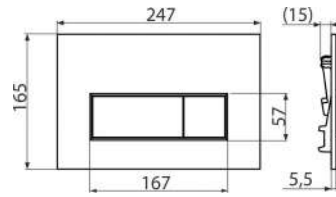

chrome matt

ΚΟΥΜΠΙ ΔΙΠΛΗΣ ΡΟΗΣ ΝΕΡΟΥ, ΓΙΑ ΕΝΤΟΙΧΙΣΜΕΝΟΥΣ ΜΗΧΑΝΙΣΜΟΥΣ, ΓΙΑ ΟΛΟΥΣ ΤΟΥΣ "ALCA PLAST"

ΥΛΙΚΟ: ΠΛΑΣΤΙΚΟ ΣΚΛΗΡΟ