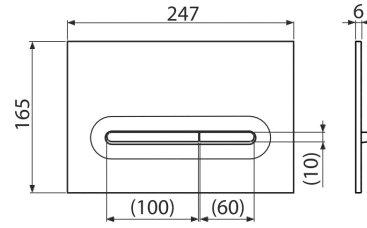

M1876 LINKA 8595580583231

white-matt

Flush plate for pre-wall installation systems,
The flush plate thanks to its profile stands out only 5.5 mm above the tiles
Double-acting mechanical flushing
Compatible for all pre-wall installation systems and cisterns for building into solid walls Alca
Surface finish: white-matt
Material: plastic