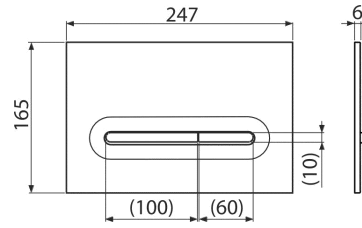

M1878 LINKA 8595580583248

black-matt

Flush plate for pre-wall installation systems,
The flush plate thanks to its profile stands out only 5.5 mm above the tiles
Double-acting mechanical flushing
Compatible for all pre-wall installation systems and cisterns for building into solid walls Alca
Surface finish: black-matt
Material: plastic