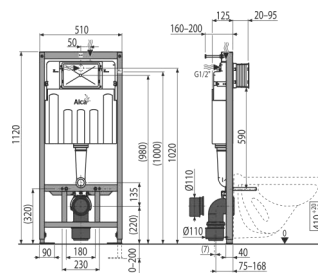

Pre-wall installation system for building into solid walls

ΚΑΤΑΛΛΗΛΟΣ ΓΙΑ ΤΟΥΒΛΟΤΟΙΧΟΥΣ
ΒΑΘΟΣ ΜΗΧΑΝΙΣΜΟΥ 125mm

Τοιχοποιία / κοντός 862X458X125mm

Για κρεμαστό αποχωρητήριο / Wall hung

AM101/1120

8595580549398

Pre-wall installation system for plasterboard

ΚΑΤΑΛΛΗΛΟΣ ΓΙΑ ΓΥΨΟΣΑΝΙΔΑ
ΒΑΘΟΣ ΜΗΧΑΝΙΣΜΟΥ 125mm

Γυψοσανίδα / κανονικός 1120X510X125mm

Για Κρεμαστό αποχωρητήριο / Wall hung

AM1101/1200

8595580523992

Slim
Pre-wall installation system for dry build up
(plasterboard)
ΚΑΤΑΛΛΗΛΟΣ ΓΙΑ ΓΥΨΟΣΑΝΙΔΑ
ΒΑΘΟΣ ΜΗΧΑΝΙΣΜΟΥ 84mm
Γυψοσανίδα /λεπτός Ύψος 1175X570X84 Βάθος
Για Κρεμαστό αποχωρητήριο / Wall hung