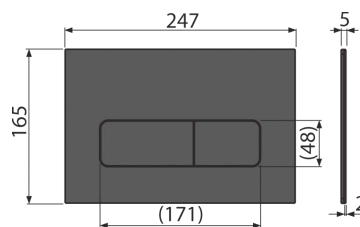

Flush plates FLAT

MOON-BLACK 8595580577483

inox-black matt

Flush plate for pre-wall installation systems, The mechanism is fully integrated into the wall. The flush plate only slightly protrudes above the tiles. Double-acting mechanical flushing
Compatible for all pre-wall installation systems and cisterns for building into solid walls Alca
Maintenance with common detergents used in the household for plumbing fixtures and bathroom accessories. Resistant to UV rays and external influences. Precise workmanship with laser technology
Surface finish: stainless steel-black matt with antibacterial properties (ensured by the content of silver compounds)
Material: stainless steel, painted color finish