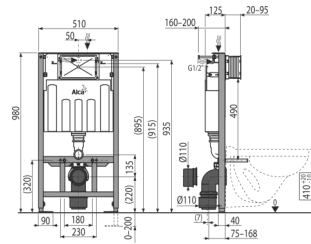

AM101/1000

8595580549961

Pre-wall installation system for dry build up
(plasterboard) ΓΙΑ Γυψοσανίδα
/ Μηχανισμός κοντός
Μηχανισμός 980X510X125mm
Για Κρεμαστό αποχωρητήριο/Wall hung toilet