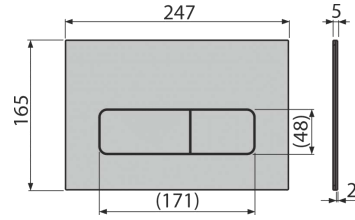

Flush plates FLAT only on order

MOON 8595580577476

Flush plate for pre-wall installation systems, **alunox-matt**
The mechanism is fully integrated into the wall. The flush plate only slightly protrudes above the tiles. Double-acting mechanical flushing. Compatible for all pre-wall installation systems and cisterns for building into solid walls AL-CAPLAST. Maintenance with common detergents used in the household for plumbing fixtures and bathroom accessories. Resistant to UV rays and external influences. Precise workmanship with laser technology. Surface finish: alunox-mat, Anti-fingerprint with surface treatment that eliminates fingerprint smudges. Material: anodized aluminum, stainless steel