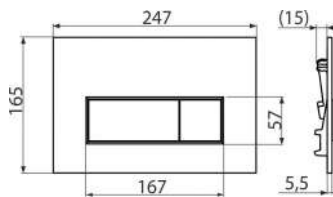

chrome matt

ΚΟΥΜΠΙ ΔΙΠΛΗΣ ΡΟΗΣ ΝΕΡΟΥ, ΓΙΑ ΕΝΤΟΙΧΙΣΜΕΝΟΥΣ ΜΗΧΑΝΙΣΜΟΥΣ, ΓΙΑ ΟΛΟΥΣ ΤΟΥΣ "ALCA PLAST"

ΥΛΙΚΟ: ΠΛΑΣΤΙΚΟ ΣΚΛΗΡΟ