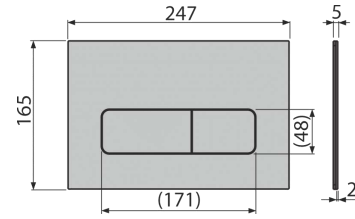

MON-BRASS 8595580577490

Flush plate for pre-wall installation systems, **brass**
The mechanism is fully integrated into the wall. The flush plate only slightly protrudes above the tiles. Double-acting mechanical flushing. Compatible for all pre-wall installation systems and cisterns for building into solid walls AL-CAPLAST. Maintenance with common detergents used in the household for plumbing fixtures and bathroom accessories. Resistant to UV rays and external influences. Precise workmanship with laser technology
Surface finish: brass, ANTI-FINGERPRINT modified against finger prints. Material: stainless steel with brass surface finish