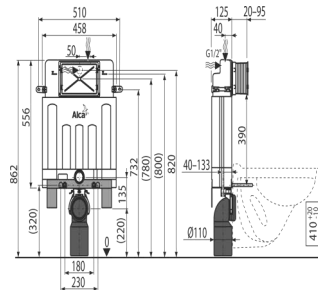

AM100/850

8595580550455

Pre-wall installation system for building into solid walls

ΚΑΤΑΛΛΗΛΟΣ ΓΙΑ ΤΟΥΒΛΟΤΟΙΧΟΥΣ
ΒΑΘΟΣ ΜΗΧΑΝΙΣΜΟΥ 125mm

Τοιχοποιία / κοντός 862X458X125mm

Για κρεμαστό αποχωρητήριο / Wall hung