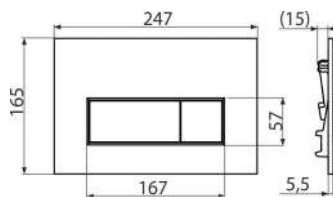

black matt

ΚΟΥΜΠΙ ΔΙΠΛΗΣ ΡΟΗΣ ΝΕΡΟΥ, ΓΙΑ ΕΝΤΟΙΧΙΣΜΕΝΟΥΣ ΜΗΧΑΝΙΣΜΟΥΣ, ΓΙΑ ΟΛΟΥΣ ΤΟΥΣ "ALCA PLAST"

ΥΛΙΚΟ: ΠΛΑΣΤΙΚΟ ΣΚΛΗΡΟ