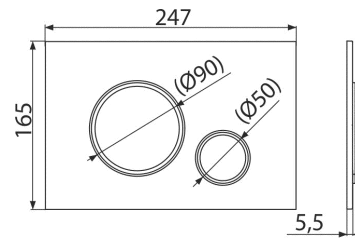

M770 8595580562618

White-chrome polished finish

FLUSH PLATE FOR PRE-WALL INSTALLATION SYSTEMS, WHITE/CHROME-POLISHED

For pre-wall installation systems and concealed WC cisterns