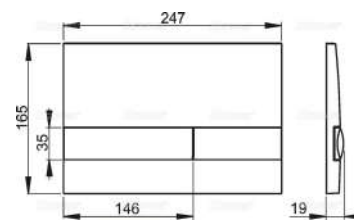

Jiří Španihel, academic sculptor

He studied design under Prof. Zdenek Kovar at the University of
Applied Arts in Prague. In 1991 he founded a design studio,
which currently operates under the name DESCENT s r o He is a
leading industrial designer, his work has won numerous awards -
Red Dot Award, Good Design Award, IF Design or the National
Award for design.