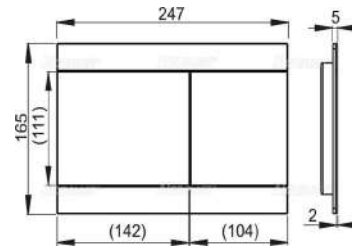

Flush plates FLAT

alca

FUN

8595580523534

metal matt Flush plates

ALUNOX THIN

Red Dot Award

Flush plate for pre-wall installation system

ΚΟΥΜΠΙ ΔΙΠΛΗΣ ΡΟΗΣ ΝΕΡΟΥ, ΓΙΑ ΕΝΤΟΙ-
ΧΙΣΜΕΝΟΥΣ ΜΗΧΑΝΙΣΜΟΥΣ, ΓΙΑ ΟΛΟΥΣ
ΤΟΥΣ "ALCA PLAST"

ΥΛΙΚΟ: ANODIZED ALUMINIUM