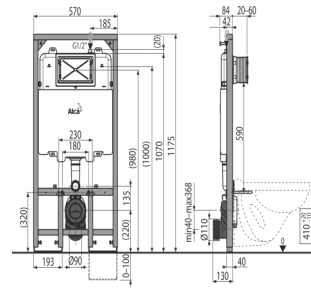

AM1101/1200

8595580523992

Slim
Pre-wall installation system for dry build up
(plasterboard)
ΚΑΤΑΛΛΗΛΟΣ ΓΙΑ ΓΥΨΟΣΑΝΙΔΑ
ΒΑΘΟΣ ΜΗΧΑΝΙΣΜΟΥ 84mm
Γυψοσανίδα /λεπτός Ύψος 1175X570X84 Βάθος
Για Κρεμαστό αποχωρητήριο / Wall hung