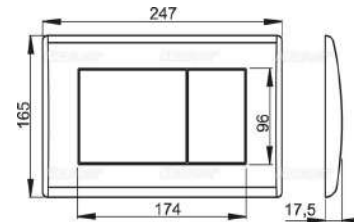

black matt

Clearance!

Flush plate for pre-wall installation system
ΚΟΥΜΠΙ ΔΙΠΛΗΣ ΡΟΗΣ ΝΕΡΟΥ, ΓΙΑ ΕΝΤΟΙ-
ΧΙΣΜΕΝΟΥΣ ΜΗΧΑΝΙΣΜΟΥΣ, ΓΙΑ ΟΛΟΥΣ
ΤΟΥΣ “ALCA PLAST” ΥΛΙΚΟ: ΠΛΑΣΤΙΚΟ
ΣΚΛΗΡΟ