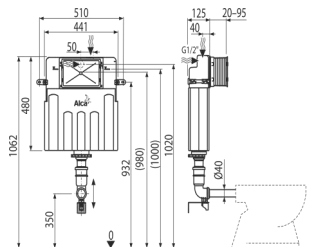

15
YEAR GUARANTEE

AM112

8595580550493

Basicmodul
Wall concealed WC tank
ΓΙΑ ΤΟΥΒΛΟΤΟΙΧΟΥΣ ΚΑΙ ΓΥΨΟΣΑΝΙΔΑ
ΒΑΘΟΣ ΜΗΧΑΝΙΣΜΟΥ 125mm
Ύψος 1062X510X125 Βάθος
Για Καθιστό αποχωρητήριο / back to wall

15
YEAR GUARANTEE