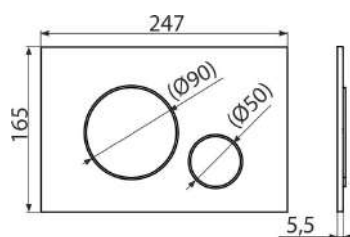

black matt

ΚΟΥΜΠΙ ΔΙΠΛΗΣ ΡΟΗΣ ΝΕΡΟΥ, ΓΙΑ ΕΝΤΟΙΧΙΣΜΕΝΟΥΣ ΜΗΧΑΝΙΣΜΟΥΣ, ΓΙΑ ΟΛΟΥΣ ΤΟΥΣ "ALCA PLAST"

ΥΛΙΚΟ: ΠΛΑΣΤΙΚΟ ΣΚΛΗΡΟ