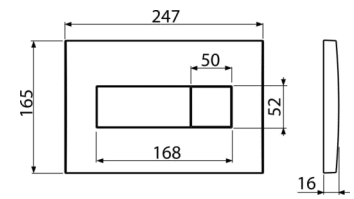

M370

white-polished

Clearance!

Flush plate for pre-wall installation systems. For pre-
wall installation systems and concealed WC cis-
terns. Double-acting mechanical flushing.
Compatible for all pre-wall installation systems and
cisterns for building into solid walls ALCAPLAST
Surface finish: white. Material: plastic