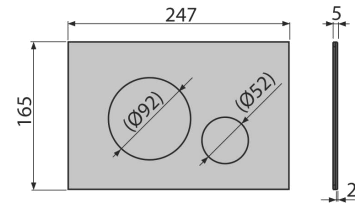

TURN 8595580523527

Turn flush plate **metal-matt/polish**
Flush plate for pre-wall installation system. The mechanism is fully integrated into the wall. The flush plate only slightly protrudes above the tiles. Double-acting. Compatible for all pre-wall installation systems and cisterns for building into solid walls AL-CAPLAST. Maintenance with common detergents used in the household for plumbing fixtures and bathroom accessories. Resistant to UV rays and external influences. Precise workmanship with laser technology. Surface finish: alunox-mat, Anti-fingerprint with surface treatment that eliminates fingerprint smudges. Material: anodized aluminum, stainless steel