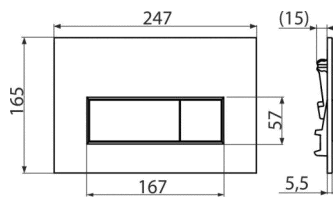

gold

The flush plate thanks to its profile stands out only 5.5 mm above the tiles, Double-acting mechanical flushing, Compatible with all Alcaplast pre-wall installation systems and cisterns for building into solid walls.

Material: plastic