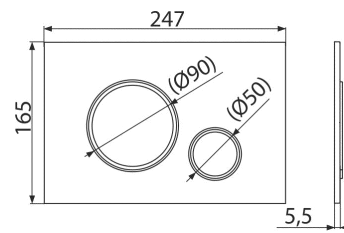

chrome-matt/chrome-polished finish

FLUSH PLATE FOR PRE-WALL INSTALLATION SYSTEMS

The flush plate thanks to its profile stands out only 5.5 mm above the tiles

Double-acting mechanical flushing

Compatible for all pre-wall installation systems and cisterns for building into solid walls ALCAPLAST

Surface finish: chrome-matt. Material: plastic