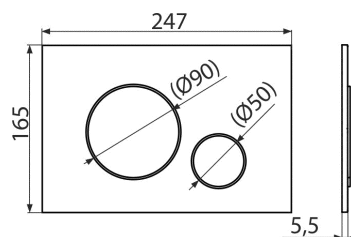

chrome-polished

Flush plate for pre-wall installation systems.

For pre-wall installation systems and concealed WC cisterns. The flush plate thanks to its profile stands out only 5.5 mm above the tiles. Double-acting mechanical flushing. Compatible for all pre-wall installation systems and cisterns for building into solid walls ALCAPLAST

Surface finish: chrome-polished. Material: plastic