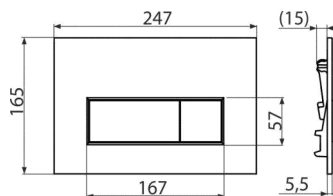

M571 8595580558611

chrome polished

ΚΟΥΜΠΙ ΔΙΠΛΗΣ ΡΟΗΣ ΝΕΡΟΥ, ΓΙΑ ΕΝΤΟΙΧΙΣΜΕΝΟΥΣ ΜΗΧΑΝΙΣΜΟΥΣ, ΓΙΑ ΟΛΟΥΣ ΤΟΥΣ "ALCA PLAST"

ΥΛΙΚΟ: ΠΛΑΣΤΙΚΟ ΣΚΛΗΡΟ