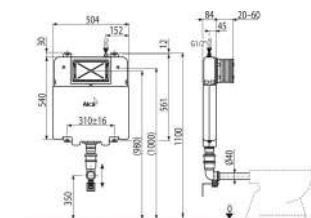

AM112

8595580527204

Basicmodul Slim
Wall concealed WC cistern
ΓΙΑ Τοιχοποιία / Γυψοσανίδα
Μηχανισμός 504X110X84mm Βάθος
Για Καθιστό αποχωρητήριο / back to wall