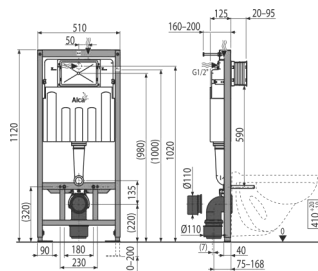

15
YEAR GUARANTEE

AM101/1120

8595580549398

Pre-wall installation system for plasterboard

ΚΑΤΑΛΛΗΛΟΣ ΓΙΑ ΓΥΨΟΣΑΝΙΔΑ
ΒΑΘΟΣ ΜΗΧΑΝΙΣΜΟΥ 125mm

Γυψοσανίδα / κανονικός 1120X510X125mm

Για Κρεμαστό αποχωρητήριο / Wall hung