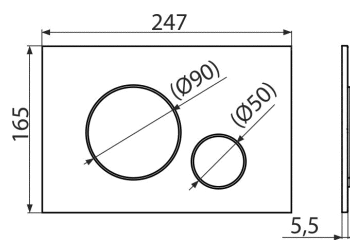

Flush plates THIN

alca

M670 8595580562663

White-chrome polished finish

FLUSH PLATE FOR PRE-WALL INSTALLATION SYSTEMS, WHITE/CHROME-POLISHED

For pre-wall installation systems and concealed WC cisterns.