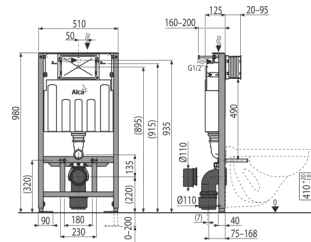

AM101/1000

8595580549961

Pre-wall installation system for dry build up
(plasterboard) ΓΙΑ Γυψοσανίδα
/ Μηχανισμός κοντός
Μηχανισμός 980X510X125mm
Για Κρεμαστό αποχωρητήριο/Wall hung toilet