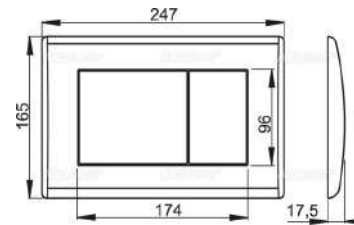

chrome matt

Flush plate for pre-wall installation system
ΚΟΥΜΠΙ ΔΙΠΛΗΣ ΡΟΗΣ ΝΕΡΟΥ, ΓΙΑ ΕΝΤΟΙ-
ΧΙΣΜΕΝΟΥΣ ΜΗΧΑΝΙΣΜΟΥΣ, ΓΙΑ ΟΛΟΥΣ
ΤΟΥΣ “ALCA PLAST”, ΥΛΙΚΟ: ΠΛΑΣΤΙΚΟ
ΣΚΛΗΡΟ