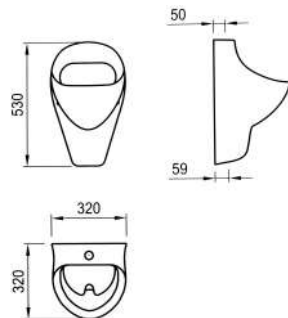

Photo	Description	Ref. nr.	Size cm	Bar code
		<b>LIFA-L5009</b>	56x47	5291840021149
		<b>LIFA-L3020</b>	50x40	5291840021132
		<b>EUB 3155</b>	49x42.5x18	
		<b>HEA-LB06-50</b>	50X42	
		<b>HEA-LB02-60</b>	60X49	
		<b>HEA-LB09-85</b>	86.5x49.5	
		<b>HECB 33851</b> <b>HECB 33951</b> <b>HECB 33A51</b>	85x49.5 95x49.5 105x49.5	

	<b>Art basin "BATA" above counter mounting White</b> With overflow	<b>HRB68</b>	41x41x20cm Front hight 18cm	5291840021101
--	---	--------------	-----------------------------------	---------------

Photo	Description	Ref. nr.	Size cm	Bar code
-------	-------------	----------	---------	----------

**Children W.C.**  
S-trap

**3229**

40x29x31.5

**Toilet cistern**

**NW-2061-new**

**Alcaplast toilet cistern**

**A93-3/8**

**DISABLED TOILET AMEA white Without toilet seat**  
P-TRAP OUTLET

H48xL51xW35.5

Η απόσταση από το Νιαγάρα μέχρι τες τρύπες της λεκάνης - καθίσματος θα πρέπει να είναι 9.5 cm ή και περισσότερο.

**URINAL WITH EXTERNAL WATER INLET White**  
pcs/pallet: 32 Weight: 8.18kg

**H844520000001**