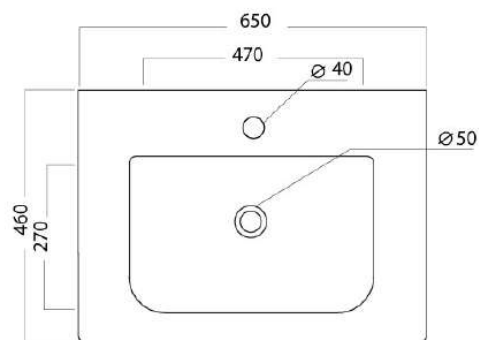

*Sanimed*

  
**SANIMEUBLE**<sup>®</sup>  
Meuble Salle de bain - Bathroom Furniture

- Ένα ευρύχωρο συρτάρι με μηχανισμό απαλού κλεισίματος
- Αλουμίνιο χερούλι
- Λευκό χρώμα λάκα
- Συρτάρι που αφαιρείτε εύκολα
- Και διευκολύνει την εγκατάσταση και συντήρηση
- Νιπτήρα πορσελάνη με μεγάλη λεκάνη
- Soft closing drawer system
- Aluminum handle
- White lacquer
- MDF wood

White

303

308

Ref. nr.	Description	size	Bar code	color
<b>65EXTRA</b>	Furniture Extra 65	600 x 460 x 460mm	5291840021187	<b>White</b>
<b>65EXTRA308</b>	Furniture Extra 65	600 x 460 x 460mm	5291840021194	<b>308</b>
<b>80EXTRA</b>	Furniture Extra 80	800 x 470 x 460mm	5291840021217	<b>White</b>