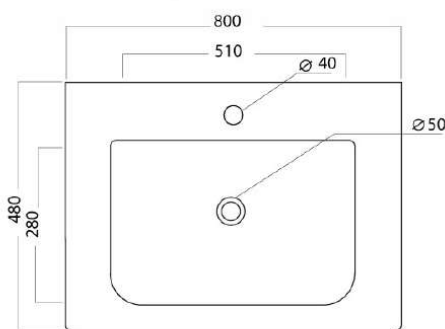

*Sanimed*

  
**SANIMEUBLE**<sup>®</sup>  
Meuble Salle de bain - Bathroom Furniture

- Ένα ευρύχωρο συρτάρι με μηχανισμό απαλού κλεισίματος
- Αλουμίνιο χερούλι
- Λευκό χρώμα λάκα
- Συρτάρι που αφαιρείτε εύκολα
- Και διευκολύνει την εγκατάσταση και συντήρηση
- Νιπτήρα πορσελάνη με μεγάλη λεκάνη
- Soft closing drawer system
- Aluminum handle
- White lacquer
- MDF wood

White

303

308

Ref. nr.	Description	size	Bar code	color
<b>65EXTRA</b>	Furniture Extra 65	600 x 460 x 460mm	5291840021187	<b>White</b>
<b>65EXTRA308</b>	Furniture Extra 65	600 x 460 x 460mm	5291840021194	<b>308</b>
<b>80EXTRA</b>	Furniture Extra 80	800 x 470 x 460mm	5291840021217	<b>White</b>