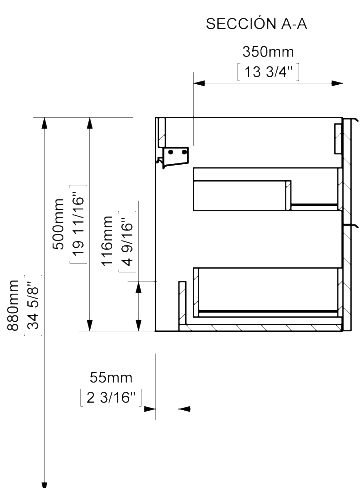

furniture

Simplicity, high capacity storage, quality finishes, a range of features that will make Code becomes a Best seller.

CODE	DESCRIPTION	BAR CODE	SIZE	COLOR
COMPLETE SET FURNITURE & BASIN			600MM	BLANCO GLOSS
161218	CODE 60 BASE UNITE FURNITURE ONLY	8423561161218	600MM	BLANCO GLOSS
161416	SX7 CERAMIC BASIN ONLY	8423561161416	600MM	BLANCO
COMPLETE SET FURNITURE & BASIN			600MM	GREYWOOD
162918	CODE 60 BASE UNITE FURNITURE ONLY	8423561162918	600MM	GREYWOOD
161416	SX7 CERAMIC BASIN ONLY	8423561161416	600MM	BLANCO

Our trap suggestion:

Waste P-trap 1 1/4 Preloc plastic

Ref. 161508

Bar code: 8423561161508

- Πάχος επίπλου είναι 19mm (ενώ οι υπόλοιποι προσφέρουν πάχος 16mm)
- Τελείωμα με φυσικό ξύλο καπλαμά από δρυ, καλύπτοντας κάθε πλευρά και επιφάνεια.
- Περνούν από διαδικασία υψηλής προστασίας από υγρασία
- Η εσωτερική επιφάνεια των συρταριών είναι ύφη-μεμβράνη καμβάς πολύ υψηλής αντοχής.
- Μοναδικότητα του προϊόντος μας είναι τα πολλαπλά επιστρώματα βαφής και βερνικώματος, καλύπτοντας 100% τους ανοικτούς πόρους και προστατεύοντας το προϊόν πολύ καλύτερα από την υγρασία και τα γδαρσίματα. (πώροι ξύλου και βαφής)

Our trap suggestion:

Waste P-trap 1 1/4 Preloc plastic

Ref. 161508

Bar code: 8423561161508

- Πάχος επίπλου είναι 19mm (ενώ οι υπόλοιποι προσφέρουν πάχος 16mm)
- Τελείωμα με φυσικό ξύλο καπλαμά από δρυ, καλύπτοντας κάθε πλευρά και επιφάνεια.
- Περνούν από διαδικασία υψηλής προστασίας από υγρασία
- Η εσωτερική επιφάνεια των συρταριών είναι ύφη-μεμβράνη καμβάς πολύ υψηλής αντοχής.
- Μοναδικότητα του προϊόντος μας είναι τα πολλαπλά επιστρώματα βαφής και βερνικώματος, καλύπτοντας 100% τους ανοικτούς πόρους και προστατεύοντας το προϊόν πολύ καλύτερα από την υγρασία και τα γδαρσίματα. (πόροι ξύλου και βαφής)