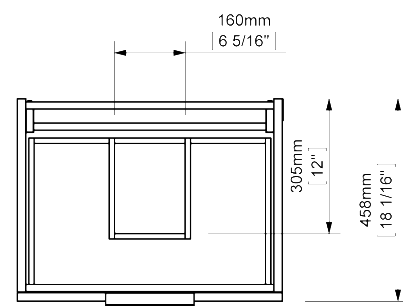

furniture

Simplicity, high capacity storage, quality finishes, a range of features that will make Code becomes a Best seller.

CODE	DESCRIPTION	BAR CODE	SIZE	COLOR
COMPLETE SET FURNITURE & BASIN			600MM	BLANCO GLOSS
161218	CODE 60 BASE UNITE FURNITURE ONLY	8423561161218	600MM	BLANCO GLOSS
161416	SX7 CERAMIC BASIN ONLY	8423561161416	600MM	BLANCO
COMPLETE SET FURNITURE & BASIN			600MM	GREYWOOD
162918	CODE 60 BASE UNITE FURNITURE ONLY	8423561162918	600MM	GREYWOOD
161416	SX7 CERAMIC BASIN ONLY	8423561161416	600MM	BLANCO

Our trap suggestion:

Waste P-trap 1 1/4 Preloc plastic

Ref. 161508

Bar code: 8423561161508

- Πάχος επίπλου είναι 19mm (ενώ οι υπόλοιποι προσφέρουν πάχος 16mm)
- Τελείωμα με φυσικό ξύλο καπλαμά από δρυ, καλύπτοντας κάθε πλευρά και επιφάνεια.
- Περνούν από διαδικασία υψηλής προστασίας από υγρασία
- Η εσωτερική επιφάνεια των συρταριών είναι ύφη-μεμβράνη καμβάς πολύ υψηλής αντοχής.
- Μοναδικότητα του προϊόντος μας είναι τα πολλαπλά επιστρώματα βαφής και βερνικώματος, καλύπτοντας 100% τους ανοικτούς πόρους και προστατεύοντας το προϊόν πολύ καλύτερα από την υγρασία και τα γδαρσίματα. (πώροι ξύλου και βαφής)

Our trap suggestion:

Waste P-trap 1 1/4 Preloc plastic

Ref. 161508

Bar code: 8423561161508

- Πάχος επίπλου είναι 19mm (ενώ οι υπόλοιποι προσφέρουν πάχος 16mm)
- Τελείωμα με φυσικό ξύλο καπλαμά από δρυ, καλύπτοντας κάθε πλευρά και επιφάνεια.
- Περνούν από διαδικασία υψηλής προστασίας από υγρασία
- Η εσωτερική επιφάνεια των συρταριών είναι ύφη-μεμβράνη καμβάς πολύ υψηλής αντοχής.
- Μοναδικότητα του προϊόντος μας είναι τα πολλαπλά επιστρώματα βαφής και βερνικώματος, καλύπτοντας 100% τους ανοικτούς πόρους και προστατεύοντας το προϊόν πολύ καλύτερα από την υγρασία και τα γδαρσίματα. (πόροι ξύλου και βαφής)