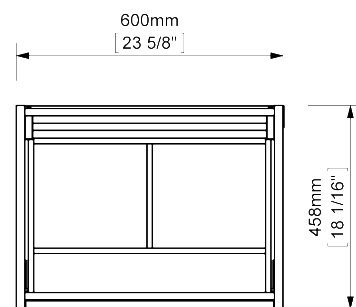

furniture

Simplicity, high capacity storage, quality finishes, a range of features that will make Code becomes a Best seller.

CODE	DESCRIPTION	BAR CODE	SIZE	COLOR
COMPLETE SET FURNITURE & BASIN			600MM	BLANCO GLOSS
161218	CODE 60 BASE UNITE FURNITURE ONLY	8423561161218	600MM	BLANCO GLOSS
161416	SX7 CERAMIC BASIN ONLY	8423561161416	600MM	BLANCO
COMPLETE SET FURNITURE & BASIN			600MM	GREYWOOD
162918	CODE 60 BASE UNITE FURNITURE ONLY	8423561162918	600MM	GREYWOOD
161416	SX7 CERAMIC BASIN ONLY	8423561161416	600MM	BLANCO

Our trap suggestion:

Waste P-trap 1 1/4 Preloc plastic

Ref. 161508

Bar code: 8423561161508

- Πάχος επίπλου είναι 19mm (ενώ οι υπόλοιποι προσφέρουν πάχος 16mm)
- Τελείωμα με φυσικό ξύλο καπλαμά από δρυ, καλύπτοντας κάθε πλευρά και επιφάνεια.
- Περνούν από διαδικασία υψηλής προστασίας από υγρασία
- Η εσωτερική επιφάνεια των συρταριών είναι ύφη-μεμβράνη καμβάς πολύ υψηλής αντοχής.
- Μοναδικότητα του προϊόντος μας είναι τα πολλαπλά επιστρώματα βαφής και βερνικώματος, καλύπτοντας 100% τους ανοικτούς πόρους και προστατεύοντας το προϊόν πολύ καλύτερα από την υγρασία και τα γδαρσίματα. (πώροι ξύλου και βαφής)

Our trap suggestion:

Waste P-trap 1 1/4 Preloc plastic

Ref. 161508

Bar code: 8423561161508

- Πάχος επίπλου είναι 19mm (ενώ οι υπόλοιποι προσφέρουν πάχος 16mm)
- Τελείωμα με φυσικό ξύλο καπλαμά από δρυ, καλύπτοντας κάθε πλευρά και επιφάνεια.
- Περνούν από διαδικασία υψηλής προστασίας από υγρασία
- Η εσωτερική επιφάνεια των συρταριών είναι ύφη-μεμβράνη καμβάς πολύ υψηλής αντοχής.
- Μοναδικότητα του προϊόντος μας είναι τα πολλαπλά επιστρώματα βαφής και βερνικώματος, καλύπτοντας 100% τους ανοικτούς πόρους και προστατεύοντας το προϊόν πολύ καλύτερα από την υγρασία και τα γδαρσίματα. (πόροι ξύλου και βαφής)