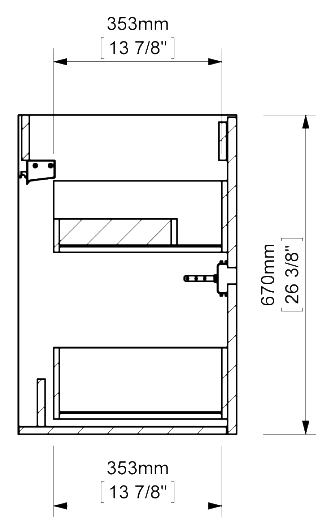

furniture

Simplicity, high capacity storage, quality finishes, a range of features that will make Code becomes a Best seller.

CODE	DESCRIPTION	BAR CODE	SIZE	COLOR
COMPLETE SET FURNITURE & BASIN			600MM	BLANCO GLOSS
161218	CODE 60 BASE UNITE FURNITURE ONLY	8423561161218	600MM	BLANCO GLOSS
161416	SX7 CERAMIC BASIN ONLY	8423561161416	600MM	BLANCO
COMPLETE SET FURNITURE & BASIN			600MM	GREYWOOD
162918	CODE 60 BASE UNITE FURNITURE ONLY	8423561162918	600MM	GREYWOOD
161416	SX7 CERAMIC BASIN ONLY	8423561161416	600MM	BLANCO

Our trap suggestion:

Waste P-trap 1 1/4 Preloc plastic

Ref. 161508

Bar code: 8423561161508

- Πάχος επίπλου είναι 19mm (ενώ οι υπόλοιποι προσφέρουν πάχος 16mm)
- Τελείωμα με φυσικό ξύλο καπλαμά από δρυ, καλύπτοντας κάθε πλευρά και επιφάνεια.
- Περνούν από διαδικασία υψηλής προστασίας από υγρασία
- Η εσωτερική επιφάνεια των συρταριών είναι ύφη-μεμβράνη καμβάς πολύ υψηλής αντοχής.
- Μοναδικότητα του προϊόντος μας είναι τα πολλαπλά επιστρώματα βαφής και βερνικώματος, καλύπτοντας 100% τους ανοικτούς πόρους και προστατεύοντας το προϊόν πολύ καλύτερα από την υγρασία και τα γδαρσίματα. (πώροι ξύλου και βαφής)

Our trap suggestion:

Waste P-trap 1 1/4 Preloc plastic

Ref. 161508

Bar code: 8423561161508

- Πάχος επίπλου είναι 19mm (ενώ οι υπόλοιποι προσφέρουν πάχος 16mm)
- Τελείωμα με φυσικό ξύλο καπλαμά από δρυ, καλύπτοντας κάθε πλευρά και επιφάνεια.
- Περνούν από διαδικασία υψηλής προστασίας από υγρασία
- Η εσωτερική επιφάνεια των συρταριών είναι ύφη-μεμβράνη καμβάς πολύ υψηλής αντοχής.
- Μοναδικότητα του προϊόντος μας είναι τα πολλαπλά επιστρώματα βαφής και βερνικώματος, καλύπτοντας 100% τους ανοικτούς πόρους και προστατεύοντας το προϊόν πολύ καλύτερα από την υγρασία και τα γδαρσίματα. (πόροι ξύλου και βαφής)