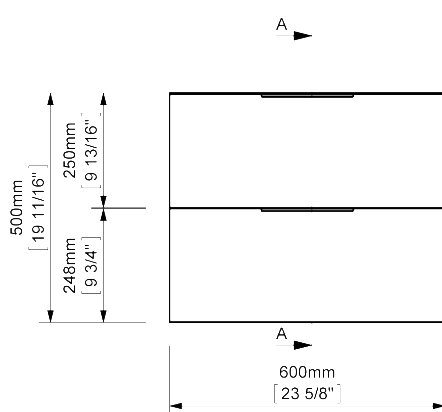

furniture

Simplicity, high capacity storage, quality finishes, a range of features that will make Code becomes a Best seller.

CODE	DESCRIPTION	BAR CODE	SIZE	COLOR
COMPLETE SET FURNITURE & BASIN			600MM	BLANCO GLOSS
161218	CODE 60 BASE UNITE FURNITURE ONLY	8423561161218	600MM	BLANCO GLOSS
161416	SX7 CERAMIC BASIN ONLY	8423561161416	600MM	BLANCO
COMPLETE SET FURNITURE & BASIN			600MM	GREYWOOD
162918	CODE 60 BASE UNITE FURNITURE ONLY	8423561162918	600MM	GREYWOOD
161416	SX7 CERAMIC BASIN ONLY	8423561161416	600MM	BLANCO

Our trap suggestion:

Waste P-trap 1 1/4 Preloc plastic

Ref. 161508

Bar code: 8423561161508

- Πάχος επίπλου είναι 19mm (ενώ οι υπόλοιποι προσφέρουν πάχος 16mm)
- Τελείωμα με φυσικό ξύλο καπλαμά από δρυ, καλύπτοντας κάθε πλευρά και επιφάνεια.
- Περνούν από διαδικασία υψηλής προστασίας από υγρασία
- Η εσωτερική επιφάνεια των συρταριών είναι ύφη-μεμβράνη καμβάς πολύ υψηλής αντοχής.
- Μοναδικότητα του προϊόντος μας είναι τα πολλαπλά επιστρώματα βαφής και βερνικώματος, καλύπτοντας 100% τους ανοικτούς πόρους και προστατεύοντας το προϊόν πολύ καλύτερα από την υγρασία και τα γδαρσίματα. (πώροι ξύλου και βαφής)

Our trap suggestion:

Waste P-trap 1 1/4 Preloc plastic

Ref. 161508

Bar code: 8423561161508

- Πάχος επίπλου είναι 19mm (ενώ οι υπόλοιποι προσφέρουν πάχος 16mm)
- Τελείωμα με φυσικό ξύλο καπλαμά από δρυ, καλύπτοντας κάθε πλευρά και επιφάνεια.
- Περνούν από διαδικασία υψηλής προστασίας από υγρασία
- Η εσωτερική επιφάνεια των συρταριών είναι ύφη-μεμβράνη καμβάς πολύ υψηλής αντοχής.
- Μοναδικότητα του προϊόντος μας είναι τα πολλαπλά επιστρώματα βαφής και βερνικώματος, καλύπτοντας 100% τους ανοικτούς πόρους και προστατεύοντας το προϊόν πολύ καλύτερα από την υγρασία και τα γδαρσίματα. (πόροι ξύλου και βαφής)