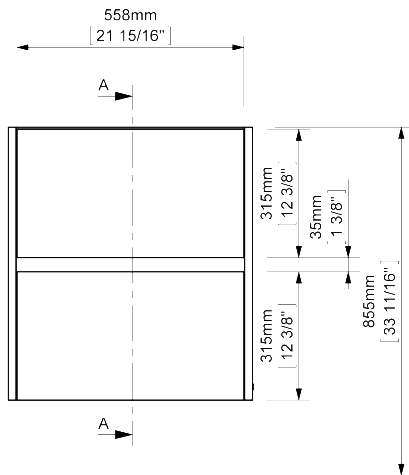

furniture

Simplicity, high capacity storage, quality finishes, a range of features that will make Code becomes a Best seller.

CODE	DESCRIPTION	BAR CODE	SIZE	COLOR
COMPLETE SET FURNITURE & BASIN			600MM	BLANCO GLOSS
161218	CODE 60 BASE UNITE FURNITURE ONLY	8423561161218	600MM	BLANCO GLOSS
161416	SX7 CERAMIC BASIN ONLY	8423561161416	600MM	BLANCO
COMPLETE SET FURNITURE & BASIN			600MM	GREYWOOD
162918	CODE 60 BASE UNITE FURNITURE ONLY	8423561162918	600MM	GREYWOOD
161416	SX7 CERAMIC BASIN ONLY	8423561161416	600MM	BLANCO

Our trap suggestion:

Waste P-trap 1 1/4 Preloc plastic

Ref. 161508

Bar code: 8423561161508

- Πάχος επίπλου είναι 19mm (ενώ οι υπόλοιποι προσφέρουν πάχος 16mm)
- Τελείωμα με φυσικό ξύλο καπλαμά από δρυ, καλύπτοντας κάθε πλευρά και επιφάνεια.
- Περνούν από διαδικασία υψηλής προστασίας από υγρασία
- Η εσωτερική επιφάνεια των συρταριών είναι ύφη-μεμβράνη καμβάς πολύ υψηλής αντοχής.
- Μοναδικότητα του προϊόντος μας είναι τα πολλαπλά επιστρώματα βαφής και βερνικώματος, καλύπτοντας 100% τους ανοικτούς πόρους και προστατεύοντας το προϊόν πολύ καλύτερα από την υγρασία και τα γδαρσίματα. (πώροι ξύλου και βαφής)

Our trap suggestion:

Waste P-trap 1 1/4 Preloc plastic

Ref. 161508

Bar code: 8423561161508

- Πάχος επίπλου είναι 19mm (ενώ οι υπόλοιποι προσφέρουν πάχος 16mm)
- Τελείωμα με φυσικό ξύλο καπλαμά από δρυ, καλύπτοντας κάθε πλευρά και επιφάνεια.
- Περνούν από διαδικασία υψηλής προστασίας από υγρασία
- Η εσωτερική επιφάνεια των συρταριών είναι ύφη-μεμβράνη καμβάς πολύ υψηλής αντοχής.
- Μοναδικότητα του προϊόντος μας είναι τα πολλαπλά επιστρώματα βαφής και βερνικώματος, καλύπτοντας 100% τους ανοικτούς πόρους και προστατεύοντας το προϊόν πολύ καλύτερα από την υγρασία και τα γδαρσίματα. (πόροι ξύλου και βαφής)