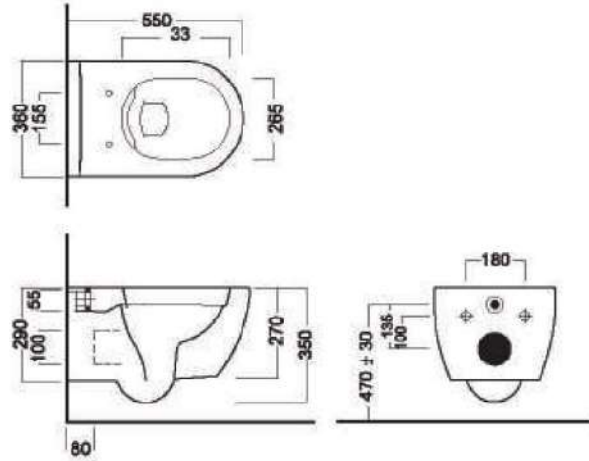

Sanimed

Date: 15 November 2022

Photo / description

Ref. nr.

Size

Amsterdam wall hung WC

- Rimless για εύκολο καθαρισμό με μικρή κατανάλωση νερού
THIS NEW SYSTEM GUARANTEES A SIMPLE AND FAST CLEANING,
A HOMOGENEOUS DRAIN AND A STRICT HYGIENE THANKS TO THE ABSENCE OF RIM

Amsterdam Back to Wall WC

- Rimless για εύκολο καθαρισμό με μικρή κατανάλωση νερού

Slim soft close seat Amsterdam

Slim κάθισμα soft close UF Duroplast

Αποσπώμενο κάθισμα για ευκολία καθαρισμού

AZUR Wash basin

435x310

Sanimed