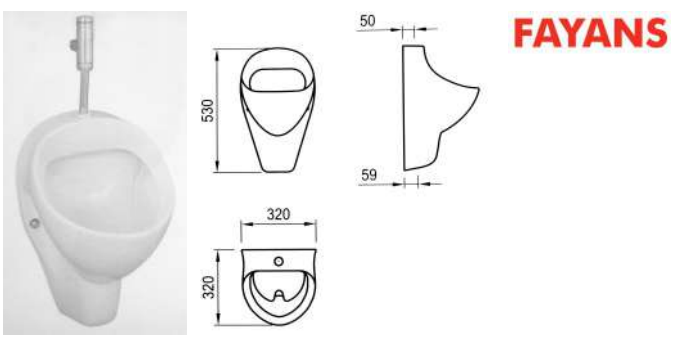

photo	Description	Ref. nr.	Size cm	Bar code
		3229	40x29x31.5	
Children W.C. S-trap				
Toilet cistern		NW-2061-new		
Alcaplast toilet cistern		A93-3/8		

DISABLED TOILET AMEA white Without toilet seat H48xL51xW35.5
P-TRAP OUTLET
Η απόσταση από το Νιαγάρα μέχρι τες τρύπες της λεκάνης - καθίσματος θα πρέπει να είναι 9.5 cm ή και περισσότερο.

URINAL WITH EXTERNAL WATER INLET White H844520000001
pcs/pallet: 32 Weight: 8.18kg

Nadia urinal separator white FS17262B000000 62x32 6221006025741
Lecico

Code	Casting punch	After firing	Tolerances	Punch place
A	9	6	±1	

Comments: Punching change from (9 to 6) due to glaze layer