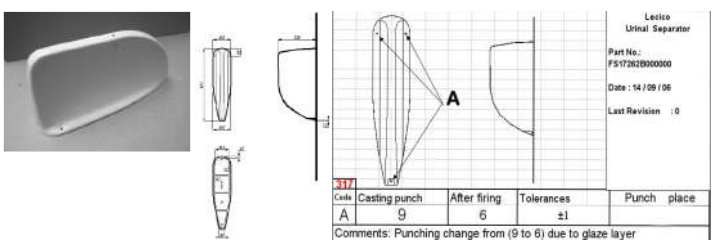

Nadia urinal separator white FS17262B000000 62x32 6221006025741
Lecico