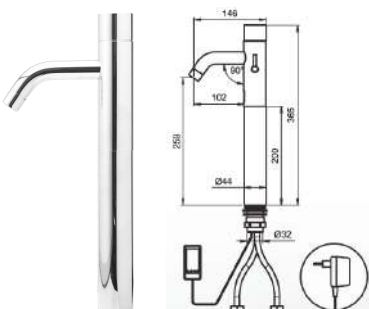

Extreme 1000 Plus B

Ηλεκτρονική βρύση με υπέρυθρο αισθητήρα με μοχλό για ρύθμιση κρύου και ζεστού νερού. Τροφοδοσία με μπαταρία 9V τοποθετημένη εξωτερικά. Κατασκευασμένη από μπρούντζο. Η ακτίνα δράσεως του αισθητήρα μπορεί να ρυθμιστεί με τηλεκοντρόλ ή με χειροκίνητο τρόπο. Δυνατότητα άλλων ρυθμίσεων με το τηλεκοντρόλ. Η βρύση κλείνει αυτόματα μετά από συνεχή χρήση 90 δευτερολέπτων. Ο αισθητήρας έχει και ένδειξη χαμηλής μπαταρίας.