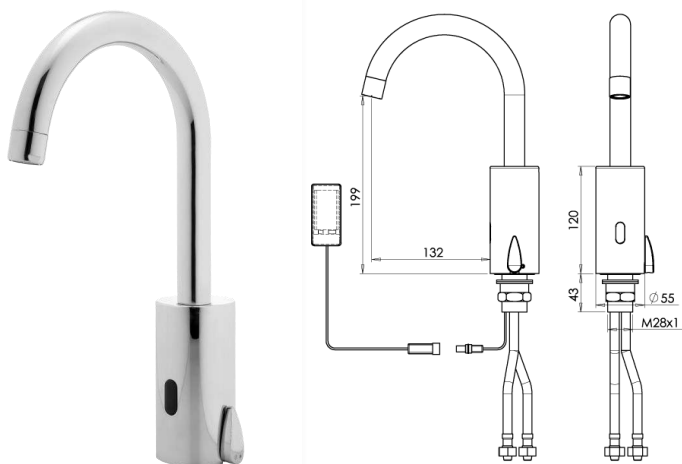

Dolphin FB

Ηλεκτρονικό μίξερ ενεργοποιείται από αισθητήρα υπερύθρων. Μοχλός για να προσαρμόσετε τη θερμοκρασία του νερού σε ζεστό και κρύο. Λειτουργά με μια εξωτερικά τοποθετημένη 9V μπαταρία. Φίλτρο νερού συμπεριλαμβάνεται. Στιβαρή Κατασκευή από μπρούντζο επινικελωμένο. Μπορεί να χρησιμοποιηθεί για κρύο ή και ζεστό νερό. Ο Αισθητήρας ρυθμίζεται με μη αυτόματο τρόπο και με εξ αποστάσεως έλεγχο με τηλεκοντρόλ. Άλλες ρυθμίσεις sensor (περιοχή αισθητήρα καθυστέρηση, καθυστέρηση που και χρόνος ασφαλείας) μπορούν επίσης να αναπροσαρμόζονται με απομακρυσμένου ελέγχου. Βρύση θα κλείνει αυτόματα μετά που συνεχή χρήση για περισσότερο από 90 δευτερόλεπτα. Ένδειξη επίπεδου πληρότητας μπαταρίας.