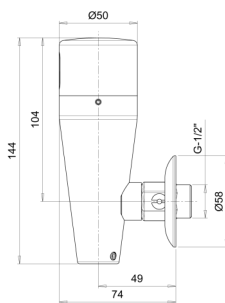

Flush valves for urinals

Free

Ηλεκτρονική βαλβίδα ουρητηρίου για εξωτερική εγκατάσταση που λειτουργεί με μπαταρία 9v. Ενεργοποιείτε αμέσως μετά την αποχώρηση του χρήστη.

Πλεονεκτήματα: Εξοικονόμηση νερού-αποφυγή άσχημων μυρωδιών-αποτρέπει την διασπορά και ανάπτυξη βακτηριδίων-εύκολη εγκατάσταση- ανθεκτική κατασκευή από μπρούντζο- αντί-βανδαλική- μοντέρνος σχεδιασμός. Χαρακτηριστικά: Λειτουργεί με πίεση 0.5- 8bar-Ακτίνα ανίχνευσης 55 εκ με δυνατότητα ρύθμισης-αυτόματη λειτουργία κάθε 24 ώρες-διαρκεί ροής νερού 6 δεύτερα με δυνατότητα ρύθμισης 3-20 δεύτερα – βαλβίδα ρύθμισης (διακόπτης) με φίλτρο νερού- λειτουργία ασφαλείας με την βαλβίδα να κλείνει αυτόματα όταν βρίσκετε όταν ο σένσορας είναι καλυμμένος για 90 δευτερολέπτων και επαναλειτουργεί όταν μετακινηθεί το εμπόδιο-Εγγύηση περιορισμένης ευθύνης για 2 χρόνια.