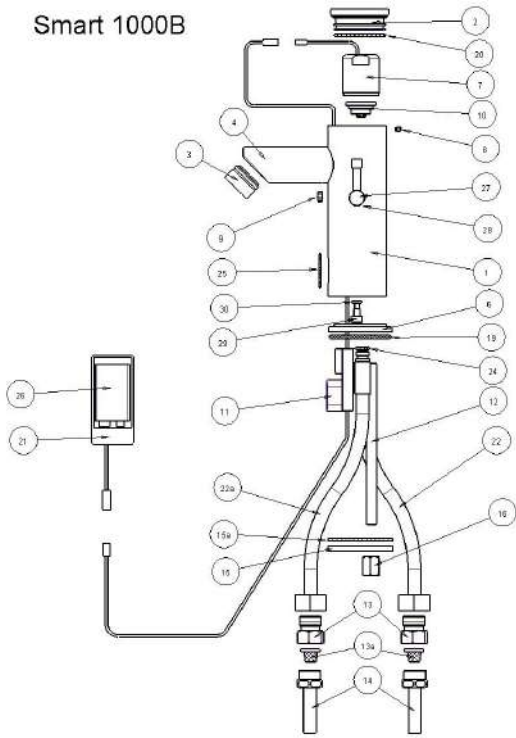

Spare parts

Smart 1000B

Sensor Kit
Ref.
Solenoid Kit
Ref.