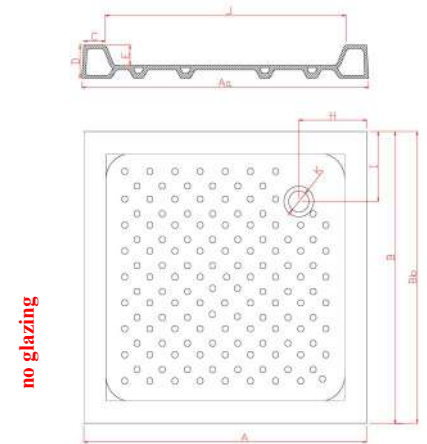

L720x720											
	A	Aa	B	Bb	C	D	E	H	I	J	K
L720x720	725	730	725	730	65	90	≥60	170	170	595	φ63±2
L720x720-90	725	730	725	730	65	90	≥60	170	170	595	φ90±3

Size: 80 x 80 x H9 cm

L800x800											
	A	Aa	B	Bb	C	D	E	H	I	J	K
L800x800	800	805	800	805	60	90	≥60	190	190	680	φ63±2
L800x800-90	800	805	800	805	60	90	≥60	190	190	680	φ90±3

Size: 80 x 100 x H10 cm

L800x1000											
	A	Aa	B	Bb	C	D	E	H	I	J	K
L800x1000	1000	1010	820	830	70	100	≥60	190	190	860	φ63±2
L800x1000-90	1000	1010	820	830	70	100	≥60	190	190	860	φ90±3

Suggested with traps-syphons:
 Alcaplast A47CR-60mm
 MG 030079+ B-60 G
 MG 30031
 MG 30077
 MG 030044
 B66

Fine fire clay shower trays

Size: 90 x 90 x H10 cm

LS900x900										
	A	Aa	B	Bb	C	D	E	J	K	
LS900x900	910	920	910	920	65	100	≥60	780	φ63±2	
LS900x900-90	910	920	910	920	65	100	≥60	780	φ60±3	

Size: 90 x 90 x H6.5 cm

Ceramic rectangular
Shower tray H11
Ref. Y1ME01 WHITE
Size: 120 x 80 x 11 cm
Bar code:

PIATTI DOCCIA	A	B	C
120x80	1200	810	260
100x80	1010	810	260
120x70	1200	750	260
100x70	1010	705	260
90x72	905	720	160