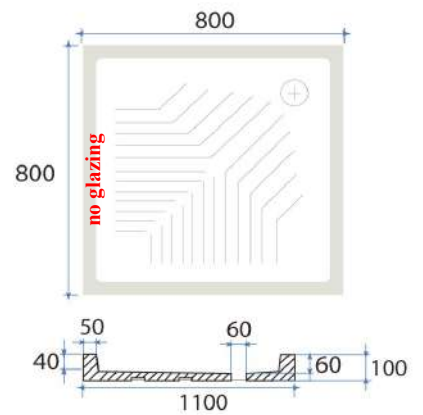

L720x720											
	A	Aa	B	Bb	C	D	E	H	I	J	K
L720x720	725	730	725	730	65	90	≥60	170	170	595	φ63±2
L720x720-90	725	730	725	730	65	90	≥60	170	170	595	φ90±3

Size: 80 x 80 x H9 cm

L800x800											
	A	Aa	B	Bb	C	D	E	H	I	J	K
L800x800	800	805	800	805	60	90	≥60	190	190	680	φ63±2
L800x800-90	800	805	800	805	60	90	≥60	190	190	680	φ90±3

Size: 80 x 100 x H10 cm

L800x1000											
	A	Aa	B	Bb	C	D	E	H	I	J	K
L800x1000	1000	1010	820	830	70	100	≥60	190	190	860	φ63±2
L800x1000-90	1000	1010	820	830	70	100	≥60	190	190	860	φ90±3

Suggested with traps-syphons:
 Alcaplast A47CR-60mm
 MG 030079+ B-60 G
 MG 30031
 MG 30077
 MG 030044
 B66

Fine fire clay shower trays

Size: 90 x 90 x H10 cm

LS900x900										
	A	Aa	B	Bb	C	D	E	J	K	
LS900x900	910	920	910	920	65	100	≥60	780	φ63±2	
LS900x900-90	910	920	910	920	65	100	≥60	780	φ60±3	

Size: 90 x 90 x H6.5 cm

Suggested with traps-syphons:
 Alcaplast **A49CR-90mm**

Ref: SQ75-75
Size: 75 x 75 x H10 cm

Bar code: 5291840020159

Ref: SQ80-80
Size: 80 x 80 x H10 cm

Bar code: 5291840020173

Ref: SQ90-90
Size: 90 x 90 x H10 cm