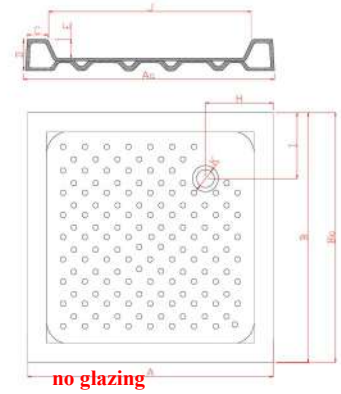

L720x720											
	A	Aa	B	Bb	C	D	E	H	I	J	K
L720x720	725	730	725	730	65	90	≥60	170	170	595	φ63±2
L720x720-90	725	730	725	730	65	90	≥60	170	170	595	φ90±3

Size: 80 x 80 x H9 cm

L800x800											
	A	Aa	B	Bb	C	D	E	H	I	J	K
L800x800	800	805	800	805	60	90	≥60	190	190	680	φ63±2
L800x800-90	800	805	800	805	60	90	≥60	190	190	680	φ90±3

Size: 80 x 100 x H10 cm

L800x1000											
	A	Aa	B	Bb	C	D	E	H	I	J	K
L800x1000	1000	1010	820	830	70	100	≥60	190	190	860	φ63±2
L800x1000-90	1000	1010	820	830	70	100	≥60	190	190	860	φ90±3

Suggested with traps-syphons:
 Alcaplast A47CR-60mm
 MG 030079+ B-60 G
 MG 30031
 MG 30077
 MG 030044
 B66

Fine fire clay shower trays

Size: 90 x 90 x H10 cm

LS900x900										
	A	Aa	B	Bb	C	D	E	J	K	
LS900x900	910	920	910	920	65	100	≥60	780	φ63±2	
LS900x900-90	910	920	910	920	65	100	≥60	780	φ60±3	

Size: 90 x 90 x H6.5 cm

Ceramic rectangular
Shower tray H11
Ref. Y1ME01 WHITE
Size: 120 x 80 x 11 cm
Bar code:

PIATTI DOCCIA	A	B	C
120x80	1200	810	260
100x80	1010	810	260
120x70	1200	750	260
100x70	1010	705	260
90x72	905	720	160