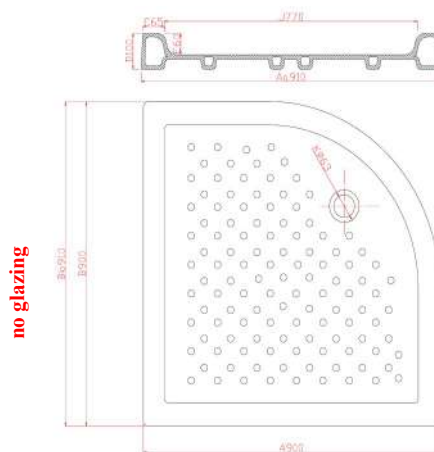

L720x720											
	A	Aa	B	Bb	C	D	E	H	I	J	K
L720x720	725	730	725	730	65	90	≥60	170	170	595	φ63±2
L720x720-90	725	730	725	730	65	90	≥60	170	170	595	φ90±3

Size: 80 x 80 x H9 cm

L800x800											
	A	Aa	B	Bb	C	D	E	H	I	J	K
L800x800	800	805	800	805	60	90	≥60	190	190	680	φ63±2
L800x800-90	800	805	800	805	60	90	≥60	190	190	680	φ90±3

Size: 80 x 100 x H10 cm

L800x1000											
	A	Aa	B	Bb	C	D	E	H	I	J	K
L800x1000	1000	1010	820	830	70	100	≥60	190	190	860	φ63±2
L800x1000-90	1000	1010	820	830	70	100	≥60	190	190	860	φ90±3

Suggested with traps-syphons:
 Alcaplast A47CR-60mm
 MG 030079+ B-60 G
 MG 30031
 MG 30077
 MG 030044
 B66

Fine fire clay shower trays

Size: 90 x 90 x H10 cm

LS900x900										
	A	Aa	B	Bb	C	D	E	J	K	
LS900x900	910	920	910	920	65	100	≥60	780	φ63±2	
LS900x900-90	910	920	910	920	65	100	≥60	780	φ60±3	

Size: 90 x 90 x H6.5 cm

Ceramic rectangular
Shower tray H11
Ref. Y1ME01 WHITE
Size: 120 x 80 x 11 cm
Bar code:

PIATTI DOCCIA	A	B	C
120x80	1200	810	260
100x80	1010	810	260
120x70	1200	750	260
100x70	1010	705	260
90x72	905	720	160