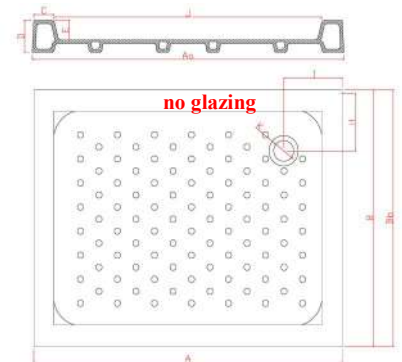

L720x720											
	A	Aa	B	Bb	C	D	E	H	I	J	K
L720x720	725	730	725	730	65	90	≥60	170	170	595	φ63±2
L720x720-90	725	730	725	730	65	90	≥60	170	170	595	φ90±3

Size: 80 x 80 x H9 cm

L800x800											
	A	Aa	B	Bb	C	D	E	H	I	J	K
L800x800	800	805	800	805	60	90	≥60	190	190	680	φ63±2
L800x800-90	800	805	800	805	60	90	≥60	190	190	680	φ90±3

Size: 80 x 100 x H10 cm

L800x1000											
	A	Aa	B	Bb	C	D	E	H	I	J	K
L800x1000	1000	1010	820	830	70	100	≥60	190	190	860	φ63±2
L800x1000-90	1000	1010	820	830	70	100	≥60	190	190	860	φ90±3

Suggested with traps-syphons:
 Alcaplast A47CR-60mm
 MG 030079+ B-60 G
 MG 30031
 MG 30077
 MG 030044
 B66

Fine fire clay shower trays

Size: 90 x 90 x H10 cm

LS900x900										
	A	Aa	B	Bb	C	D	E	J	K	
LS900x900	910	920	910	920	65	100	≥60	780	φ63±2	
LS900x900-90	910	920	910	920	65	100	≥60	780	φ60±3	

Size: 90 x 90 x H6.5 cm

Ceramic rectangular
Shower tray H11
Ref. Y1ME01 WHITE
Size: 120 x 80 x 11 cm
Bar code:

PIATTI DOCCIA	A	B	C
120x80	1200	810	260
100x80	1010	810	260
120x70	1200	750	260
100x70	1010	705	260
90x72	905	720	160