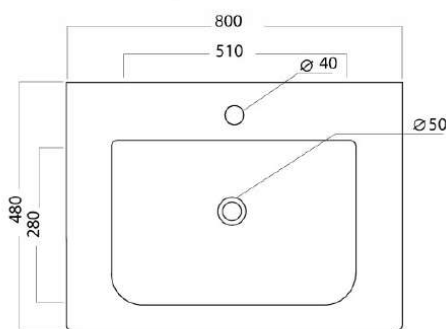

Sanimed

SANIMEUBLE[®]
Meuble Salle de bain - Bathroom Furniture

- Ένα ευρύχωρο συρτάρι με μηχανισμό απαλού κλεισίματος
- Αλουμίνιο χερούλι
- Λευκό χρώμα λάκα
- Συρτάρι που αφαιρείτε εύκολα
- Και διευκολύνει την εγκατάσταση και συντήρηση
- Νιπτήρα πορσελάνη με μεγάλη λεκάνη
- Soft closing drawer system
- Aluminum handle
- White lacquer
- MDF wood

White

303

308

Ref. nr.	Description	size	Bar code	color
65EXTRA	Furniture Extra 65	600 x 460 x 460mm	5291840021187	White
65EXTRA308	Furniture Extra 65	600 x 460 x 460mm	5291840021194	308
65EXTRA303	Furniture Extra 65	600 x 460 x 460mm	5291840021200	303
80EXTRA	Furniture Extra 80	800 x 470 x 460mm	5291840021217	White