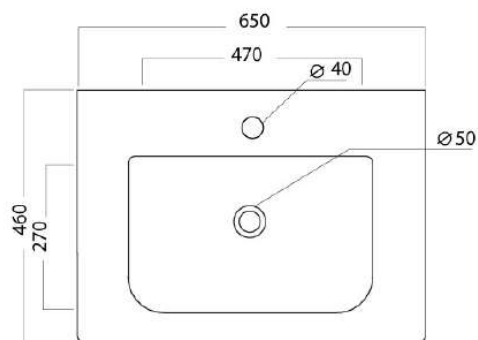

Sanimed

SANIMEUBLE[®]
Meuble Salle de bain - Bathroom Furniture

- Ένα ευρύχωρο συρτάρι με μηχανισμό απαλού κλεισίματος
- Αλουμίνιο χερούλι
- Λευκό χρώμα λάκα
- Συρτάρι που αφαιρείτε εύκολα
- Και διευκολύνει την εγκατάσταση και συντήρηση
- Νιπτήρα πορσελάνη με μεγάλη λεκάνη
- Soft closing drawer system
- Aluminum handle
- White lacquer
- MDF wood

White

303

308

Ref. nr.	Description	size	Bar code	color
65EXTRA	Furniture Extra 65	600 x 460 x 460mm	5291840021187	White
65EXTRA308	Furniture Extra 65	600 x 460 x 460mm	5291840021194	308
65EXTRA303	Furniture Extra 65	600 x 460 x 460mm	5291840021200	303
80EXTRA	Furniture Extra 80	800 x 470 x 460mm	5291840021217	White